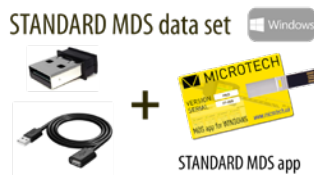

Item No	Range		Resolution	Accuracy	External Force	Jaw	Display	Protection	Data output
	mm	inch	mm	µm	N	mm			
141077321A	0-300	0-12"	0,005	±20	1-20	60/40	Color 1.5" Touch-screen	IP54	WIRELESS+USB
141097321A			0,001	±15	1-20	60/40			
141077521A	0-500	0-20"	0,005	±30	1-20	100/40			
141097521A			0,001	±20	1-20	100/40			

OPTIONAL ACCESORIES

FUNCTIONS

- E-FORCE 1-20 N WITH AUTO MODE
- LIMITS (Go/NoGo)
- PEAK VALUES (MAX/MIN)
- MEMORY, WITH STATISTICS
- TIMER
- FORMULA AX²+BX+C
- MM/INCH
- PRESET
- CALIBRATION DATE CONTROL
- PIN LOCK