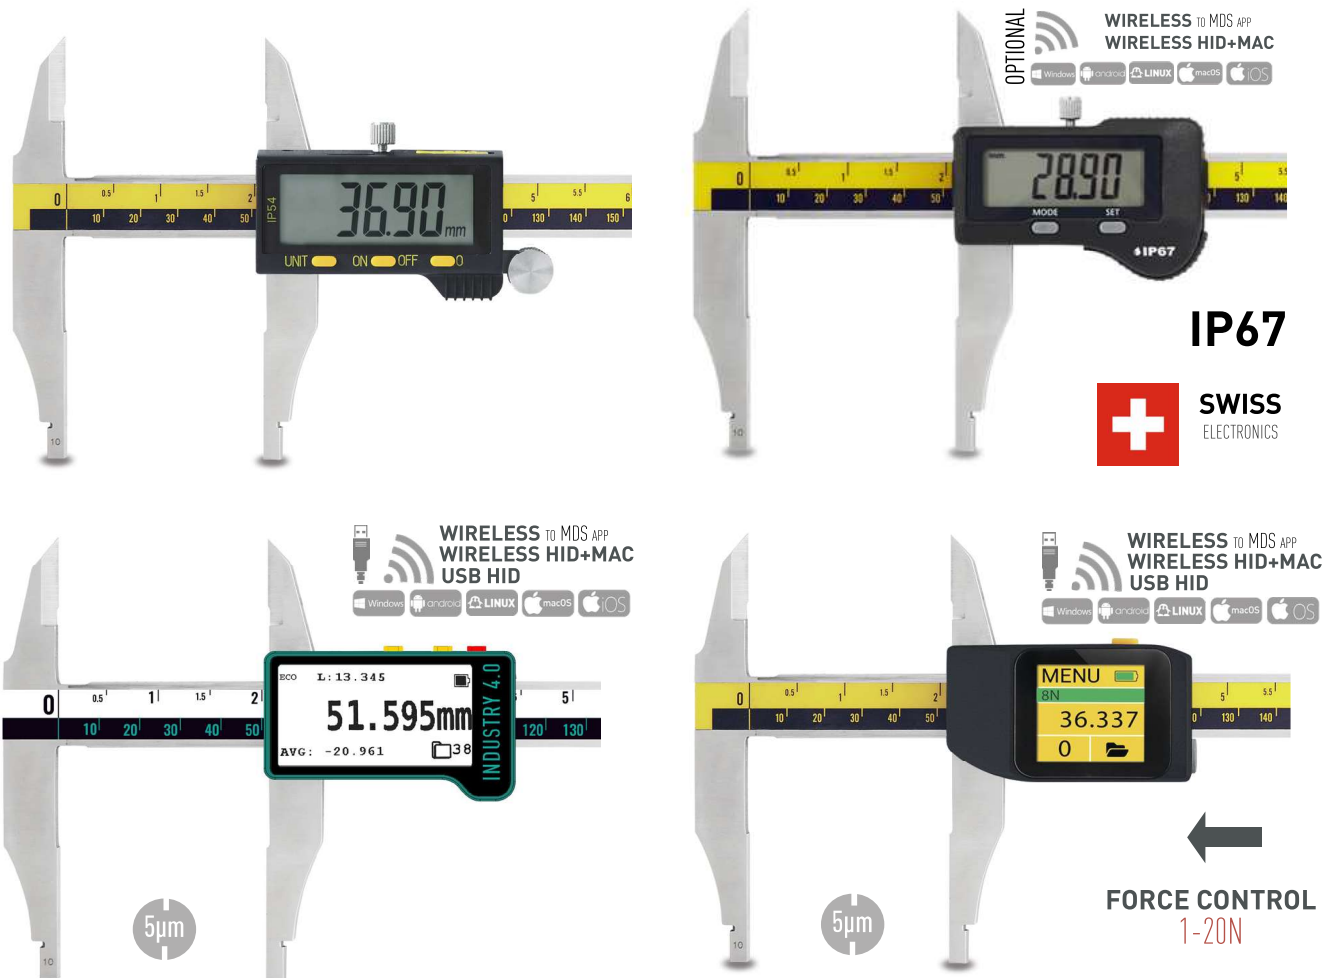

- NIB jaw calipers with long Internal & External jaws
- Digital IP54 / IP67 or Computerized **MICS** indication system Modification with **Long range** Wireless to app, Wireless HID (+MAC) or USB HID data transfer to Windows, Android, iOS, macOS, Linux systems direct to any app.
- **Calibration** certificate included (ISO17025 (Ilac MRA))

Item No	Range		Resolution	Accuracy*	Force	Jaws	Protection	Preset	Go/NoGo	Max/Min	Formula	Timer	Temp comp	Linear corr	Calibr date	Recharge	Auto off	Password	Memory	Folders	Statistics	WIRELESS	USB HID	FW update	Display		
	mm	inch																								mm	µm
NIB jaws digital caliper IP54																											
141083321	0-300	0-12"	0,01	±30		60/40	IP54																				
141081391				±40		100/40																					
141105521	0-500	0-20"																									
NIB jaws digital caliper IP67																											
141072323	0-300	0-12"	0,01	±30		60/40	IP67	•																	Swiss 11mm		
141072523	0-500	0-20"		±40		100/40			•																		
NIB jaws WIRELESS caliper IP67																											
141072393	0-300	0-12"	0,01	±30		60/40	IP67	•																	Swiss 11mm		
141072593	0-500	0-20"		±40		100/40			•																		
NIB jaws E-ink calipers																											
141093321B	0-300	0-12"	0,005	±15		60/40	IP54	•	•	•	•	•	•	•	•	•	•	•	•	•	•	•	•	•	E-ink		
141093321F				±20	8/4					•	•	•	•	•	•	•	•	•	•	•	•	•	•	•		•	
NIB jaws Computerized E-Force calipers																											
141077321A	0-300	0-12"	0,005	±15		60/40	IP54	•	•	•	•	•	•	•	•	•	•	•	•	•	•	•	•	•	Comp		
141097321A				±12	1-20					•	•	•	•	•	•	•	•	•	•	•	•	•	•	•		•	
141077521A	0-500	0-20"		0,01	±20			100/40		•	•	•	•	•	•	•	•	•	•	•	•	•	•	•		•	