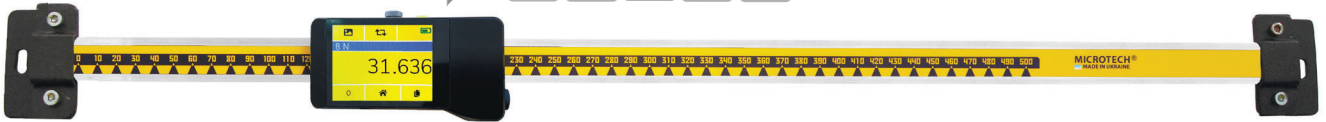

MEASURING HUB
MICROTECH DEVICES CONNECT

WIRELESS TO MDS APP
WIRELESS HID+MAC
USB HID

Item No	Range		Reso- lution	Accu- racy	Protection	Measuring HUB	Graphic	Analog scale	Preset	Go/NoGo	Max/Min	Formula	Timer	Temp comp	Linear corr	Calibr date	Recharge	Memory	WIRELESS	USB	Display			
	mm	inch	mm	µm																				
DIGITAL SCALE UNIT IP54																								
142501145	0-150	0-6"	0,005	±15	IP54																			
142502145	0-200	0-8"		±15																			9 mm	
142503145	0-300	0-12"		±20																				
MICRON DIGITAL SCALE UNIT IP67																								
142501144	0-150	0-6"	0,001	±10	IP67																			
142502144	0-200	0-8"		±12																			12mm	
142503144	0-300	0-12"		±15																				
142505146	0-500	0-20"		±20																				
142510146	0-1000	0-40"		±30																				
142515146	0-1500	0-60"		±40																				
142520146	0-2000	0-80"		±50																				
142525146	0-2500	0-100"		±60																				
142530146	0-3000	0-120"		±70																				
DIGITAL SCALE UNIT IP67																								
142505147	0-500	0-20"	0,01	±40	IP67																			
142506147	0-600	0-24"		±50																				
142510147	0-1000	0-40"		±70																				
142515147	0-1500	0-60"		±80																				
142520147	0-2000	0-80"		±90																				
142525147	0-2500	0-100"		±100																				
142530147	0-3000	0-120"		±110																				
142540147	0-4000	0-160"		±120																				
142550147	0-5000	0-200"																						
COMPUTERIZED SCALE UNIT																								
142501140	0-150	0-6"	0,005	±10	IP54																			
142502140	0-200	0-8"		±15																				
142503140	0-300	0-12"		±20																				
142501141	0-150	0-6"	0,001	±8																				
142502141	0-200	0-8"		±12																				
142503141	0-300	0-12"		±15																				
142505140	0-500	0-20"	0,01	±30																				
142510140	0-1000	0-40"		±40																				
142515140	0-1500	0-60"		±50																				
142520140	0-2000	0-80"		±60																				
142525140	0-2500	0-100"		±70																				
142530140	0-3000	0-120"		±80																				
142540140	0-4000	0-160"	±100																					
142550140	0-5000	0-200"	±110																					