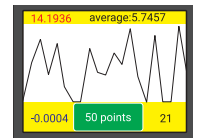

MEASURING HUB
MICROTECH DEVICES CONNECT

WIRELESS TO MDS APP
WIRELESS HID+MAC
USB HID

Item No	Range		Reso- lution	Accu- racy	Protection	Measuring HUB	Graphic	Analog scale	Preset	Go/NoGo	Max/Min	Formula	Timer	Temp comp	Linear corr	Calibr date	Recharge	Memory	WIRELESS	USB	Display			
	mm	inch	mm	µm																				
DIGITAL SCALE UNIT IP54																								
142501145	0-150	0-6"	0,005	±15	IP54																			
142502145	0-200	0-8"		±15																			9 mm	
142503145	0-300	0-12"		±20																				
MICRON DIGITAL SCALE UNIT IP67																								
142501144	0-150	0-6"	0,001	±10	IP67																			
142502144	0-200	0-8"		±12																			12mm	
142503144	0-300	0-12"		±15																				
142505146	0-500	0-20"		±20																				
142510146	0-1000	0-40"		±30																				
142515146	0-1500	0-60"		±40																				
142520146	0-2000	0-80"		±50																				
142525146	0-2500	0-100"		±60																				
142530146	0-3000	0-120"		±70																				
DIGITAL SCALE UNIT IP67																								
142505147	0-500	0-20"	0,01	±40	IP67																			
142506147	0-600	0-24"		±50																				
142510147	0-1000	0-40"		±70																				
142515147	0-1500	0-60"		±80																				
142520147	0-2000	0-80"		±90																				
142525147	0-2500	0-100"		±100																				
142530147	0-3000	0-120"		±110																				
142540147	0-4000	0-160"		±120																				
142550147	0-5000	0-200"																						
COMPUTERIZED SCALE UNIT																								
142501140	0-150	0-6"	0,005	±10	IP54																			
142502140	0-200	0-8"		±15																				
142503140	0-300	0-12"		±20																				
142501141	0-150	0-6"	0,001	±8																				
142502141	0-200	0-8"		±12																				
142503141	0-300	0-12"		±15																				
142505140	0-500	0-20"	0,01	±30																				
142510140	0-1000	0-40"		±40																				
142515140	0-1500	0-60"		±50																				
142520140	0-2000	0-80"		±60																				
142525140	0-2500	0-100"		±70																				
142530140	0-3000	0-120"		±80																				
142540140	0-4000	0-160"	±100																					
142550140	0-5000	0-200"	±110																					