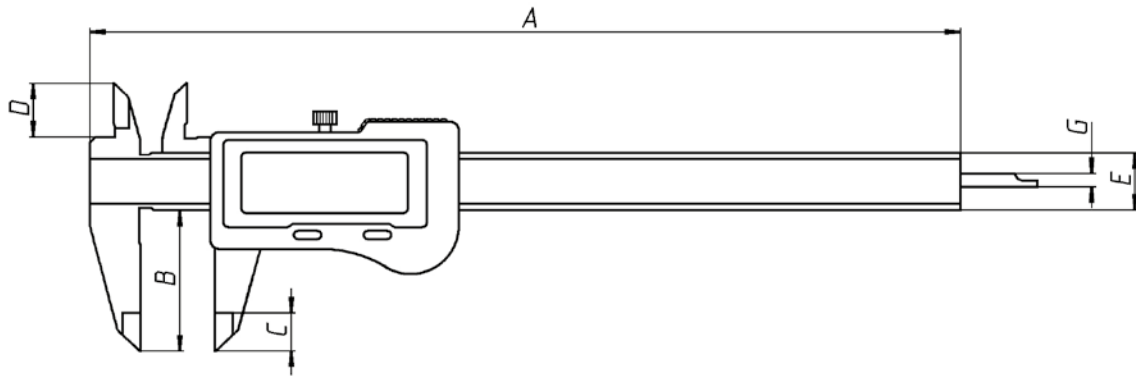

Item No	Range		Resolution	Accuracy	DIMENSIONS						Display	Protection
	mm	inch			A	B	C	D	E	G		
141072192C	0-150	0-6"	0,01	±20	235	40	10	16	16	4x1,4	Digit	IP-67
141072292C	0-200	0-8"	0,01	±20	290	50	10	18	16	4x1,4	height	IP-67
141072392C	0-300	0-12"	0,01	±30	395	60	11	21	16	4x1,4	11mm	IP-67

**OPTIONAL ACCESSORIES**

STANDARD MDS data set 

STANDARD MDS app

ACCESORIES SET'S AND DEPTH BASES

**FUNCTIONS**

- MM/INCH
- PRESET
- SWISS IP67 ELECTRONICS
- HAND FINISHED SURFACES
- CR2032 3V BATTERY
- WIRELESS** APPS FOR WINDOWS, ANDROID, iOS
- DATA TRANSFER TO MDS