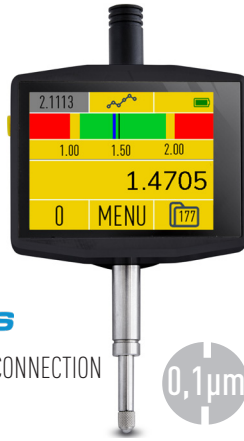

# MODBUS PLC INDICATOR

**Modbus**  
MODBUS PLC CONNECTION

WIRELESS TO MDS APP  
WIRELESS HID+MAC  
USB HID

MEASURING HUB  
MICROTECH DEVICES CONNECT

0,1 μm

Item No	Range		Reso- lution	Accu- racy.	Hyste- resis	Force	2D connect	Measuring HUB	Graphic	Analog scale	Preset	Go/NoGo	Max/Min	Formula	Timer	Temp comp	Linear corr	Calibr date	FW update	Recharge	Memory	WIRELESS	USB	PLC	Display		
	mm	inch																								mm	μm
120139137M	0-12,5	0-0,5"	0,0001	±2,0	0,5	0,6-1	•	•	•	•	•	•	•	•	•	•	•	•	•	•	•	•	•	•	Touch 2,4"		
120139258M	0-25,4	0-1"		±2,0		0,7-1,2	•	•	•	•	•	•	•	•	•	•	•	•	•	•	•	•	•	•		•	
120139508M	0-50,8	0-2"		±3,0		1,2-2,2	•	•	•	•	•	•	•	•	•	•	•	•	•	•	•	•	•	•		•	
120139907M	0-100	0-4"		±5,0		1,2-2,2	•	•	•	•	•	•	•	•	•	•	•	•	•	•	•	•	•	•		•	•
120139505M	0-150	0-6"		±8,0		3,2-5,2	•	•	•	•	•	•	•	•	•	•	•	•	•	•	•	•	•	•		•	•

# ROTATING TABLE INDICATOR

0,1 μm

WIRELESS TO MDS APP  
WIRELESS HID+MAC  
USB HID

MEASURING HUB  
MICROTECH DEVICES CONNECT

Item No	Range		Reso- lution	Accu- racy.	Hyste- resis	Force	2D connect	Measuring HUB	Graphic	Analog scale	Preset	Go/NoGo	Max/Min	Formula	Timer	Temp comp	Linear corr	Calibr date	FW update	Recharge	Memory	WIRELESS	USB	Display		
	mm	inch																							mm	μm
120139137R	0-12,5	0-0,5"	0,0001	±2,0	0,5	0,6-1	•	•	•	•	•	•	•	•	•	•	•	•	•	•	•	•	•	•	Touch 2,4"	
120139258R	0-25,4	0-1"		±2,0		0,7-1,2	•	•	•	•	•	•	•	•	•	•	•	•	•	•	•	•	•	•		•
120139508R	0-50,8	0-2"		±3,0		1,2-2,2	•	•	•	•	•	•	•	•	•	•	•	•	•	•	•	•	•	•		•