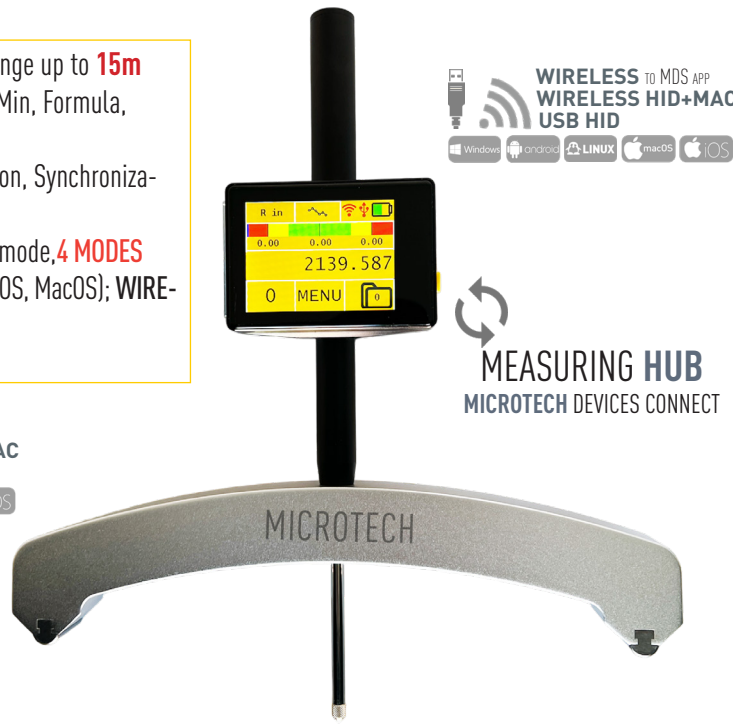

- Radius gauges for **External & Internal** measurements with range up to **15m**
- **Functions:** On-line Graphic, Analog scale, Go/NoGo, Max/Min, Formula, Timer, Linear correction, Temperature correction
- **Measuring HUB:** Wireless MICROTECH instrument connection, Synchronization, 2D mode, 2D Graph, Probe mode, Compensation
- **Memory manager:** 2000 values, Folders system, Statistics mode, **4 MODES DATA TRANSFER:** WIRELESS to MDS app (Windows, Android, iOS, MacOS); WIRELESS HID, WIRELESS HID+MAC, USB HID
- Calibration certificate included (ISO17025 (Ilac MRA))

Item No	Radius		Type	Resol.	Accu- racy	Base	Indica- tor range	Measuring HUB	Graphic	Analog scale	Preset	Go/NoGo	Max/Min	Formula	Timer	Temp comp	Linear corr	Calibr date	FW update			
	Range																					
	mm	inch																				
1250511017	5-60	0,2-1,2"	internal & external	1	0,4-1	10	13	•	•	•	•	•	•	•	•	•	•	•	•	•		
1250511007	40-1200	2-48"				40	•	•	•	•	•	•	•	•	•	•	•	•	•	•	•	•
1250511117	250-7500	10-300"				200	•	•	•	•	•	•	•	•	•	•	•	•	•	•	•	•
1250511127	500-15000	20-600"				300	•	•	•	•	•	•	•	•	•	•	•	•	•	•	•	•

Item No	Radius		Type	Resol.	Accu- racy	Base	Indica- tor range	Measuring HUB	Graphic	Analog scale	Preset	Go/NoGo	Max/Min	Formula	Timer	Temp comp	Linear corr	Memory	WIRELESS	USB	Display			
	Range																							
	mm	inch																						
1250512007	5-2000	0,2-80"	internal & external	1	0,4-1	10,30,60,100	13	•	•	•	•	•	•	•	•	•	•	•	•	•	•			
1250513007	5-4000	0,2-160"				10,30,60,100,200	•	•	•	•	•	•	•	•	•	•	•	•	•	•	•	•	•	
1250515007	40-7500	2-300"				40, 200	•	•	•	•	•	•	•	•	•	•	•	•	•	•	•	•	•	•
1250516007	40-15000	2-600"				40, 300	•	•	•	•	•	•	•	•	•	•	•	•	•	•	•	•	•	•
1250517007	5-15000	0,2-600"				10, 40, 300	•	•	•	•	•	•	•	•	•	•	•	•	•	•	•	•	•	•