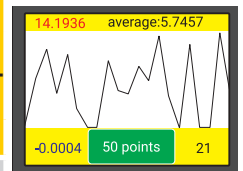

- Radius gauges for **External & Internal** measurements with range up to **15m**
- **Functions:** On-line Graphic, Analog scale, Go/NoGo, Max/Min, Formula, Timer, Linear correction, Temperature correction
- **Measuring HUB:** Wireless MICROTECH instrument connection, Synchronization, 2D mode, 2D Graph, Probe mode, Compensation
- **Memory manager:** 2000 values, Folders system, Statistics mode, **4 MODES DATA TRANSFER:** WIRELESS to MDS app (Windows, Android, iOS, MacOS); WIRELESS HID, WIRELESS HID+MAC, USB HID
- Calibration certificate included (ISO17025 (Ilac MRA))

Item No	Radius		Type	Resol.	Accu- racy	Base	Indica- tor range	Measuring HUB	Graphic	Analog scale	Preset	Go/NoGo	Max/Min	Formula	Timer	Temp comp	Linear corr	Calibr date	FW update			
	Range																					
	mm	inch																				
1250511017	5-60	0,2-1,2"	internal & external	1	0,4-1	10	13	•	•	•	•	•	•	•	•	•	•	•	•	•		
1250511007	40-1200	2-48"				40	•	•	•	•	•	•	•	•	•	•	•	•	•	•	•	•
1250511117	250-7500	10-300"				200	•	•	•	•	•	•	•	•	•	•	•	•	•	•	•	•
1250511127	500-15000	20-600"				300	•	•	•	•	•	•	•	•	•	•	•	•	•	•	•	•

Item No	Radius		Type	Resol.	Accu- racy	Base	Indica- tor range	Measuring HUB	Graphic	Analog scale	Preset	Go/NoGo	Max/Min	Formula	Timer	Temp comp	Linear corr	Memory	WIRELESS	USB	Display			
	Range																							
	mm	inch																						
1250512007	5-2000	0,2-80"	internal & external	1	0,4-1	10,30,60,100	13	•	•	•	•	•	•	•	•	•	•	•	•	•	•			
1250513007	5-4000	0,2-160"				10,30,60,100,200	•	•	•	•	•	•	•	•	•	•	•	•	•	•	•	•	•	
1250515007	40-7500	2-300"				40, 200	•	•	•	•	•	•	•	•	•	•	•	•	•	•	•	•	•	•
1250516007	40-15000	2-600"				40, 300	•	•	•	•	•	•	•	•	•	•	•	•	•	•	•	•	•	•
1250517007	5-15000	0,2-600"				10, 40, 300	•	•	•	•	•	•	•	•	•	•	•	•	•	•	•	•	•	•