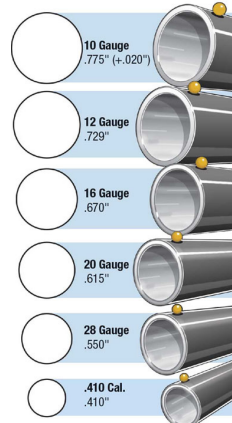

SHOTGUN BORE GAUGES

MICROTECH

Item No	Range			Reso- lution	Max Depth	Accu- racy	Preset	Go/NoGo	Max/Min	Formula	Timer	Temp comp	Linear corr	Calibr date	FW update	Recharge	Memory	WIRELESS	USB	Display	
	Caliber	mm	inch																		
138070007	0.410	10.2-10,6	0,410"	0,0001	760	±12	•	•	•	•	•	•	•	•	•	•	Folders / 2000 val	Long range / HID	USB HID / Update firmware	Touchscreen 1,54"	
138028007	28	13,8-14,2	0,551"			±12	•	•	•	•	•	•	•	•	•	•					•
138024007	24	14,7-15,1	0,587"			±12	•	•	•	•	•	•	•	•	•	•					•
138020007	20	15,7-16,1	0,626"			±12	•	•	•	•	•	•	•	•	•	•					•
138016007	16	16,8-17,2	0,669"			±12	•	•	•	•	•	•	•	•	•	•					•
138012007	12	18,2-18,6	0,724"			±12	•	•	•	•	•	•	•	•	•	•					•
138010007	10	19,7-20,1	0,775"			±12	•	•	•	•	•	•	•	•	•	•					•
138004007	4	26,2-26,6	1,039"			±12	•	•	•	•	•	•	•	•	•	•					•

BIG BURELL BORE GAUGES

Item No	Range		Reso- lution	Max Depth	Lunet set	Depth scale	Preset	Go/NoGo	Max/Min	Formula	Timer	Temp comp	Linear corr	Calibr date	FW update	Recharge	Memory	WIRELESS	USB	Display				
	Caliber	mm																						
138006007	60	59,3-60,7	0,0001	1200	option	50	•	•	•	•	•	•	•	•	•	•	Folders / 2000 val	Long range / HID	USB HID / Update	Touchscreen 1,54"				
138008007	80	79,3-80,7					•	•	•	•	•	•	•	•	•	•					•	•		
138008107	81	80,3-81,7					•	•	•	•	•	•	•	•	•	•					•	•		
138008207	82	81,3-82,7					•	•	•	•	•	•	•	•	•	•					•	•		
138012007	120	119,3-120,7					2000	3	200	•	•	•	•	•	•	•					•	•	•	•
138012207	122.4	122-123,6					3000	4		•	•	•	•	•	•	•					•	•	•	•