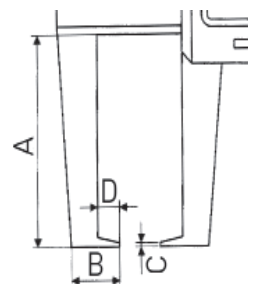

Item No	Range		Reso- lution	Accu- racy	Force	Protection	Preset	Go/NoGo	Max/Min	Formula	Timer	Temp comp	Linear corr	Calibr date	Recharge	Memory	WIRELESS	USB	FW update	Display
	mm	inch																		
OUTSIDE GROOVE DIGITAL CALIPER IP54																				
141430150	0-150	0-6"		±30																
141430200	0-200	0-8"	0,01	±30	-	IP54														
141430300	0-300	0-12"		±30																9 mm digit
OUTSIDE GROOVE DIGITAL CALIPER IP67																				
141430156	0-150	0-6"	0,001	±10	8/4															
141430153				±30																
141430203	0-200	0-8"	0,01	±30	-	IP67														
141430303	0-300	0-12"		±30																Swiss 11 mm digit
OUTSIDE GROOVE WIRELESS CALIPER IP67																				
141430154	0-150	0-6"		±30	-															
141430204	0-200	0-8"	0,01	±30																
141430304	0-300	0-12"		±30																
OUTSIDE GROOVE COMPUTERIZED CALIPER IP54																				
141430157	0-150	0-6"		±20																
141430207	0-200	0-8"	0,005	±25	1-20	IP54														
141430307	0-300	0-12"		±25																Touch 1,54"

	A	B	C	D
mm	mm	mm	mm	mm
0-150	25	9	1	5
0-200	25	9	1.5	8
0-300	43	16	1.5	8