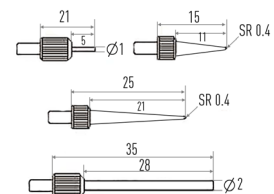

OPTIONAL ACCESSORIES