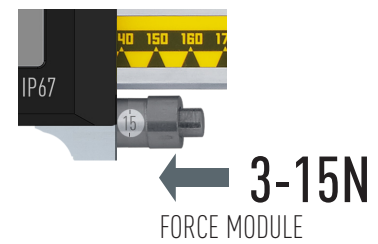

OPTIONAL ACCESSORIES