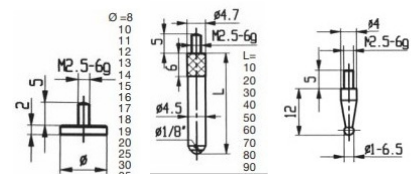

OPTIONAL ACCESSORIES