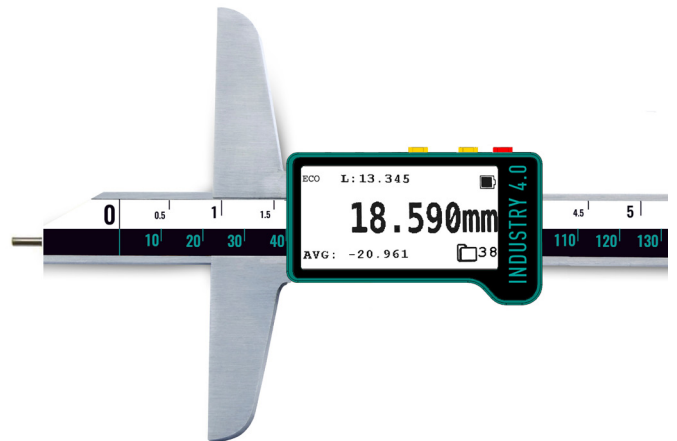

- PIN tip depth calipers
- Digital IP67 or Computerized **MICS** indication system Modification with **Long range Wireless**, **Wireless HID** or **USB HID** data transfer to Windows, Android, iOS, macOS, Linux systems direct to any app.
- **Calibration** certificate included (ISO17025 (Ilac MRA))

Item No	Range		Reso- lution	Accu- racy	Base	Pin	Protection	Preset	Go/NoGo	Max/Min	Formula	Timer	Temp comp	Linear corr	Calibr date	Recharge	Memory	WIRELESS	USB	Display			
	mm	inch																			mm	µm	mm
<b>DIGITAL DEPTH CALIPER IP67 PIN TIP</b>																							
1432030153	0-150	0-6"		±20				•												Swiss 11 mm digit			
1432030303	0-300	0-12"	0,01	±30	102	D 1,5	<b>IP67</b>	•															
1432030503	0-500	0-20"		±40				•															
<b>WIRELESS DEPTH CALIPER IP67 PIN TIP</b>																							
1432030154	0-150	0-6"		±20				•										•		Swiss 11 mm digit			
1432030304	0-300	0-12"	0,01	±30	102	D 1,5	<b>IP67</b>	•										•					
1432030504	0-500	0-20"		±40				•										•					
<b>E-INK DEPTH CALIPER IP54 PIN TIP</b>																							
1432030158	0-150	0-6"	0,005	±15	102	D 1,5	IP54	•	•	•	•	•	•	•	•	•	•	•	•	E-INK			
1432030308	0-300	0-12"		±25				•	•	•	•	•	•	•	•	•	•	•	•		•	•	•
<b>COMPUTERIZED DEPTH CALIPER IP54 PIN TIP</b>																							
1432030157	0-150	0-6"	0,005	±15	102	D 1,5	IP54	•	•	•	•	•	•	•	•	•	•	•	•	1,54"			
1432030307	0-300	0-12"		±25				•	•	•	•	•	•	•	•	•	•	•	•		•	•	•
1432030507	0-500	0-20"		±30				•	•	•	•	•	•	•	•	•	•	•	•		•	•	•