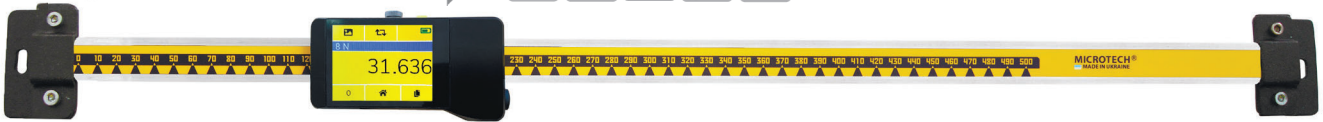

WIRELESS TO MDS APP  
WIRELESS HID+MAC  
USB HID

IP67

SWISS ELECTRONICS

MEASURING HUB  
MICROTECH DEVICES CONNECT

WIRELESS TO MDS APP  
WIRELESS HID+MAC  
USB HID

Item No	Range		Reso- lution	Accu- racy	Protection	Measuring HUB	Graphic	Analog scale	Preset	Go/NoGo	Max/Min	Formula	Timer	Temp comp	Linear corr	Calibr date	Recharge	Memory	WIRELESS	USB	Display		
	mm	inch	mm	µm																			
<b>DIGITAL SCALE UNIT IP54</b>																							
142501145	0-150	0-6"	0,005	±15	IP54																		
142502145	0-200	0-8"				±15																	9 mm
142503145	0-300	0-12"				±20																	
<b>MICRON DIGITAL SCALE UNIT IP67</b>																							
142501144	0-150	0-6"	0,001	±10	IP67																		
142502144	0-200	0-8"				±12																	12mm
142503144	0-300	0-12"				±15																	
142505146	0-500	0-20"				±20																	
142510146	0-1000	0-40"				±30																	
142515146	0-1500	0-60"				±40																	
142520146	0-2000	0-80"				±50																	
142525146	0-2500	0-100"				±60																	
142530146	0-3000	0-120"				±70																	
<b>DIGITAL SCALE UNIT IP67</b>																							
142505147	0-500	0-20"	0,01	±40	IP67																		
142506147	0-600	0-24"				±50																	
142510147	0-1000	0-40"				±70																	
142515147	0-1500	0-60"				±80																	
142520147	0-2000	0-80"				±90																	
142525147	0-2500	0-100"				±100																	
142530147	0-3000	0-120"				±110																	
142540147	0-4000	0-160"				±120																	
142550147	0-5000	0-200"																					
<b>COMPUTERIZED SCALE UNIT</b>																							
142501140	0-150	0-6"	0,005	±10	IP54																		
142502140	0-200	0-8"				±15																	
142503140	0-300	0-12"				±20																	
142501141	0-150	0-6"	0,001	±8																			
142502141	0-200	0-8"				±12																	
142503141	0-300	0-12"				±15																	
142505140	0-500	0-20"	0,01	±30																			
142510140	0-1000	0-40"				±40																	
142515140	0-1500	0-60"				±50																	
142520140	0-2000	0-80"				±60																	
142525140	0-2500	0-100"			±70																		
142530140	0-3000	0-120"			±80																		
142540140	0-4000	0-160"			±100																		
142550140	0-5000	0-200"		±110																			