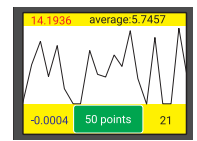

WIRELESS TO MDS APP  
WIRELESS HID+MAC  
USB HID

IP67

SWISS ELECTRONICS

MEASURING HUB  
MICROTECH DEVICES CONNECT

WIRELESS TO MDS APP  
WIRELESS HID+MAC  
USB HID

Item No	Range		Reso- lution	Accu- racy	Protection	Measuring HUB	Graphic	Analog scale	Preset	Go/NoGo	Max/Min	Formula	Timer	Temp comp	Linear corr	Calibr date	Recharge	Memory	WIRELESS	USB	Display		
	mm	inch	mm	µm																			
<b>DIGITAL SCALE UNIT IP54</b>																							
142501145	0-150	0-6"	0,005	±15	IP54																		
142502145	0-200	0-8"				±15																	9 mm
142503145	0-300	0-12"				±20																	
<b>MICRON DIGITAL SCALE UNIT IP67</b>																							
142501144	0-150	0-6"	0,001	±10	IP67																		
142502144	0-200	0-8"				±12																	12mm
142503144	0-300	0-12"				±15																	
142505146	0-500	0-20"				±20																	
142510146	0-1000	0-40"				±30																	
142515146	0-1500	0-60"				±40																	
142520146	0-2000	0-80"				±50																	
142525146	0-2500	0-100"				±60																	
142530146	0-3000	0-120"				±70																	
<b>DIGITAL SCALE UNIT IP67</b>																							
142505147	0-500	0-20"	0,01	±40	IP67																		
142506147	0-600	0-24"				±50																	
142510147	0-1000	0-40"				±70																	
142515147	0-1500	0-60"				±80																	
142520147	0-2000	0-80"				±90																	
142525147	0-2500	0-100"				±100																	
142530147	0-3000	0-120"				±110																	
142540147	0-4000	0-160"				±120																	
142550147	0-5000	0-200"																					
<b>COMPUTERIZED SCALE UNIT</b>																							
142501140	0-150	0-6"	0,005	±10	IP54																		
142502140	0-200	0-8"				±15																	
142503140	0-300	0-12"				±20																	
142501141	0-150	0-6"	0,001	±8																			
142502141	0-200	0-8"				±12																	
142503141	0-300	0-12"				±15																	
142505140	0-500	0-20"	0,01	±30																			
142510140	0-1000	0-40"				±40																	
142515140	0-1500	0-60"				±50																	
142520140	0-2000	0-80"				±60																	
142525140	0-2500	0-100"			±70																		
142530140	0-3000	0-120"			±80																		
142540140	0-4000	0-160"			±100																		
142550140	0-5000	0-200"		±110																			