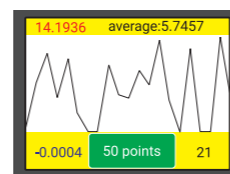

ON-LINE GRAPHIC MODE

DOWNLOAD APP

MADE IN UKRAINE

Item No	Range		Resol.	Accuracy	Micrometer head range	Weight	Setting rod
	mm	inch					
110174001	300-400	12-15"	0,001	±7	25	1,9	+
110175001	400-500	15-20"		±7		2,2	+
110176001	500-600	20-24"		±8		2,6	+
110177001	600-700	24-28"		±8		2,9	+
110178001	700-800	28-32"		±15		4,8	+
110179001	800-900	32-36"		±15		5,5	+
110171101	900-1000	36-40"		±15		6,7	+
110171201	1000-1200	40-48"		±18		9,2	+
110171401	1200-1400	48-56"		±20		11,0	+
110171601	1400-1600	56-64"		±25		13,3	+
110171801	1600-1800	64-72"	±30	16,2	+		
110172001	1800-2000	72-80"	±35	19,5	+		
110172201	2000-2200	80-88"	±40	25	+		
110172401	2200-2400	88-96"	±45	27	+		
110172601	2400-2600	96-104"	±50	28,5	+		
110172801	2600-2800	104-112"	±55	30,5	+		
110173101	2800-3000	112-120"	±60	33	+		