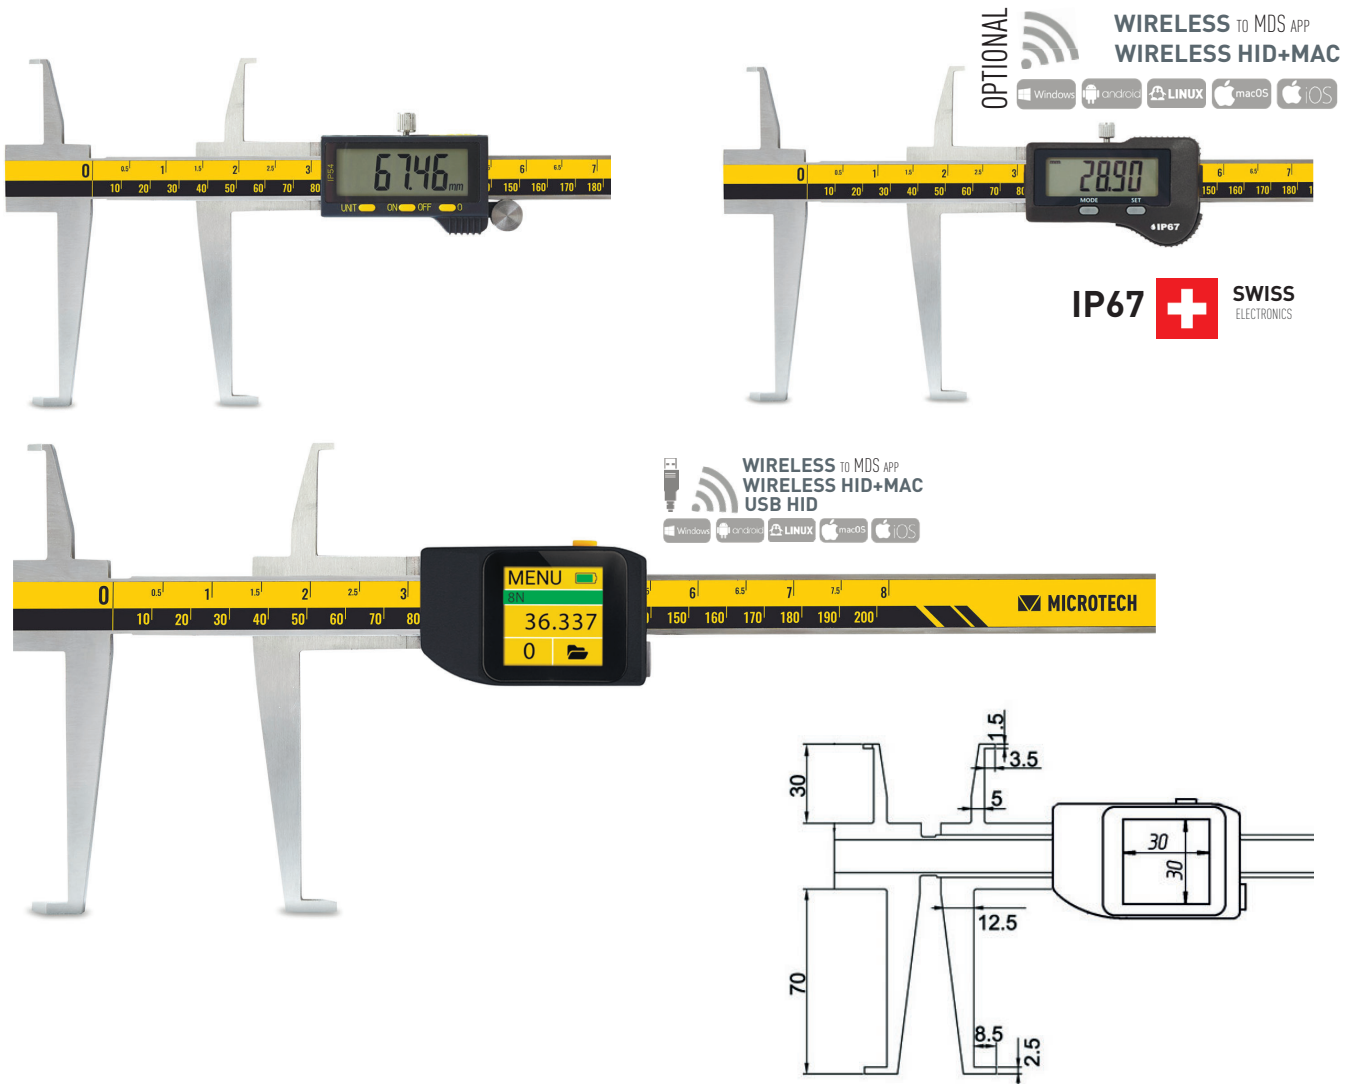

- Inside groove caliper with Double internal jaws (30+70mm)
- Digital IP54 / IP67 or Computerized **MICS** indication system Modification with Long range Wireless, Wireless HID or USB HID data transfer to Windows, Android, iOS, macOS, Linux systems direct to any app.
- **Calibration** certificate included (ISO17025 (Ilac MRA))

Item No	Range				Jaws		Pins		Reso- lution	Accu- racy	Protection	Preset	Go/NoGo	Max/Min	Formula	Timer	Temp comp	Calibr date	Memory	WIRELESS	USB	FW update	Display
	upper		lower		upper	lower	upper	lower															
	mm	inch	mm	inch	mm	mm	mm	mm															
INSIDE GROOVE DIGITAL CALIPER IP54																							
141220200	9-200	0.4-8"	17-200	0,7-8"	30	70	3,5x1,5	8,5x2,5	0,01	±30	IP54												13 mm
141220300	9-300	0.4-12"	17-300	0,7-12"						±40													
INSIDE GROOVE DIGITAL CALIPER IP67																							
141220206	9-199	0.4-8"	17-199	0,7-8"	30	70	3,5x1,5	8,5x2,5	0,01	0,001	±20												Swiss 11 mm digit
141220203	9-200		17-200							±30	IP67												
141220303	9-300		17-300							0,7-12"	±40	IP67											
INSIDE GROOVE WIRELESS CALIPER IP67																							
141220204	9-200	0.4-8"	17-200	0,7-8"	30	70	3,5x1,5	8,5x2,5	0,01	±30	IP67												Swiss 11 mm digit
141220304	9-300	0.4-12"	17-300	0,7-12"						±40													
INSIDE GROOVE COMPUTERIZED CALIPER IP54																							
141220207	9-200	0.4-8"	17-200	0,7-8"	30	70	3,5x1,5	8,5x2,5	0,005	±20	IP54												1,54"
141220307	9-300	0.4-12"	17-300	0,7-12"						±25													