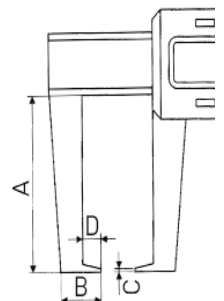

Item No	Range		Resolution	Accuracy	Dimensions				Waterproof	Display
	mm	inch			A	B	C	D		
141430155	0-150	0-6"	0,005	±30	25	9	1	5	IP54	Digit height 9mm
141430205	0-200	0-8"		±30	25	9	1.5	8	IP54	
141430305	0-300	0-12"		±30	43	16	1.5	8	IP54	

Item No	Range		Resolution	Accuracy	Dimensions				Waterproof	Display	Lubrication	Data output
	mm	inch			A	B	C	D				
141430153	0-150	0-6"	0,01	±30	25	9	1	5	IP67	Swiss Digit height 11mm	+	-
141431154				±30	25	9	1	5	IP67		+	WIRELESS
141430203	0-200	0-8"		±30	25	9	1.5	8	IP67		+	-
141431204				±30	25	9	1.5	8	IP67		+	WIRELESS
141430303	0-300	0-12"		±30	43	16	1.5	8	IP67		+	-
141431304				±30	43	16	1.5	8	IP67		+	WIRELESS

range up to 300mm

Item No	Range		Resolution	Accuracy	Dimensions				Force	Waterproof	Display	Data output
	mm	inch			A	B	C	D				
141430157	0-150	0-6"	0,005	±20	25	9	1	5	1-20	IP54	Color 1.5" Touch-screen	WIRELESS+USB
141430158			0,001	±15	25	9	1	5	1-20	IP54		
141430207	0-200	0-8"	0,005	±25	25	9	1.5	8	1-20	IP54		
141430208			0,001	±15	25	9	1.5	8	1-20	IP54		
141430307	0-300	0-12"	0,005	±25	43	16	1.5	8	1-20	IP54		
141430308			0,001	±20	43	16	1.5	8	1-20	IP54		