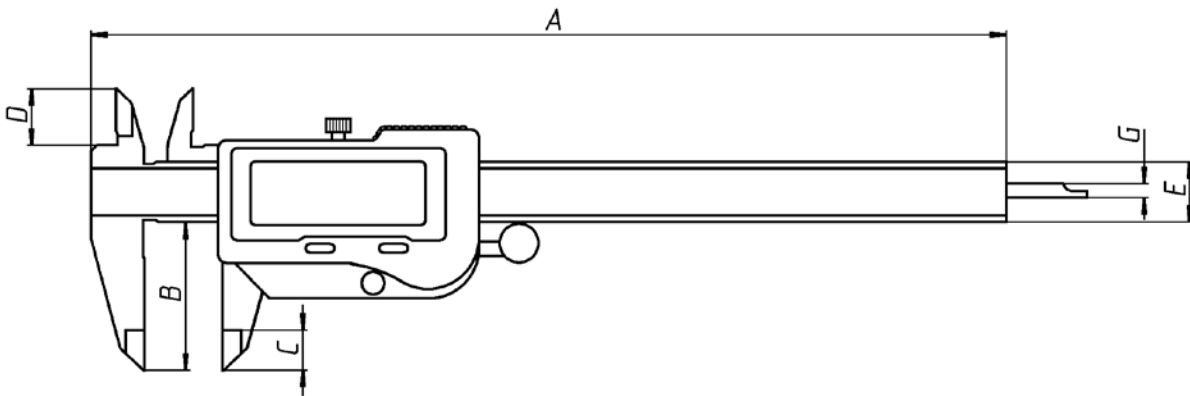

Item No	Range		Resolution	Accuracy	Double force	DIMENSIONS						Display	Protection	Carbide jaws	
	mm	inch				A	B	C	D	E	G				
141078122	0-150	0-6"	0,01	±10	8	235	40	10	16	16	4x1,4	Swiss Digit height 11mm	IP-67		
141078122C															+
141078222	0-200	0-8"	0,01	±10	8	290	50	10	18	16	4x1,4				+
141078222C															+
141078322	0-300	0-12"	0,01	±20	8	395	60	11	21	16	4x1,4				+
141078322C															+

OPTIONAL ACCESORIES

ACCESORIES SET'S AND DEPTH BASES

FUNCTIONS

DOUBLE FORCE 8 N
 SWISS IP67 ELECTRONICS
 HAND FINISHED SURFACES
 CR2032 3V BATTERY

MM/INCH
 PRESET
 POSITION MEMORIZED
 AUTO WAKE UP & SWITCH OFF