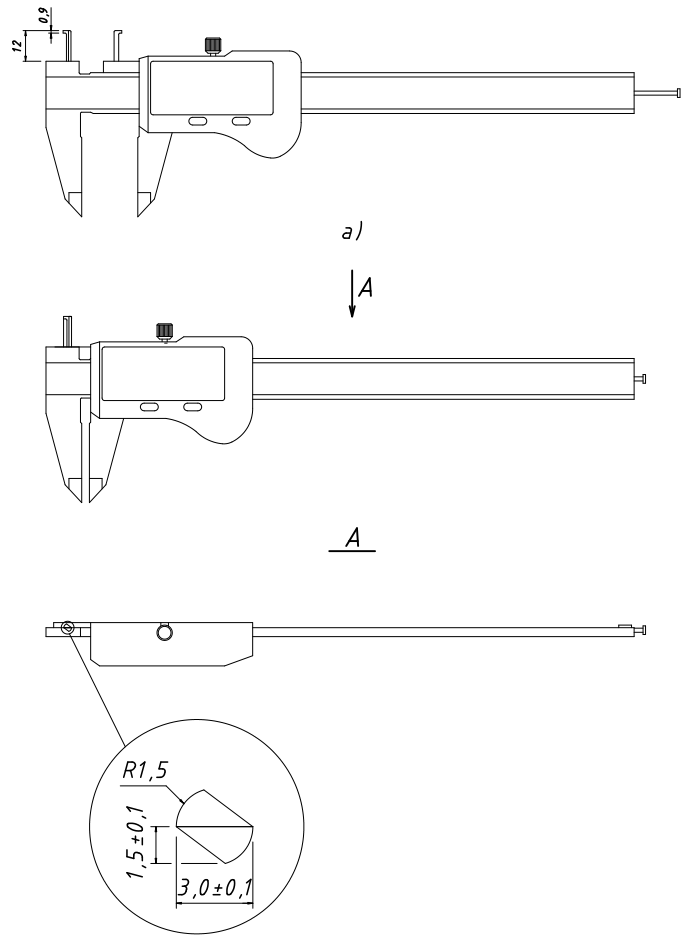

## SMALL GROOVES DIGITAL CALIPER IP67

Item No	Range				Resolution		Accuracy	Waterproof	Display	Data output <i>Fig.1</i>
	External		Internal		mm	inch				
141830153	mm	inch	mm	inch	0,01	0.0005"	IP67	Digit height 11mm	WIRELESS	
141831154	0-150	0-6"	3-150	0,12-6"						±30
141830203	0-200	0-8"	3-200	0,12-8"						±30
141831204			3-200	±30						
141830303	0-300	0-12"	3-300	0,12-12"						±30
141831304			3-300	±30						

## FLAT INTERNAL JAWS DIGITAL CALIPER IP67

Item No	Range				Resolution	Accuracy	Jaws		Waterproof
	External		Internal				External	Internal	
141850153	mm	inch	mm	inch	mm	μm	mm	mm	IP67
	0-150	0-6"	0-120	0-5"	0,005	±30	40	60	

Item No	Range		Resolution		Accuracy	Jaws Internal	Waterproof
	mm	inch	mm	inch			
141851122	0-120	0-5"	0,01	0.0005"	±30	66+56	IP54

GEAR TOOTH DIGITAL CALIPER IP54

Item No	Range	Resolution		Waterproof	Digit height
	mm	mm	inch		mm
142022600	M1-25	0,005	0.0002"	IP54	9
142025000	M1-50				9