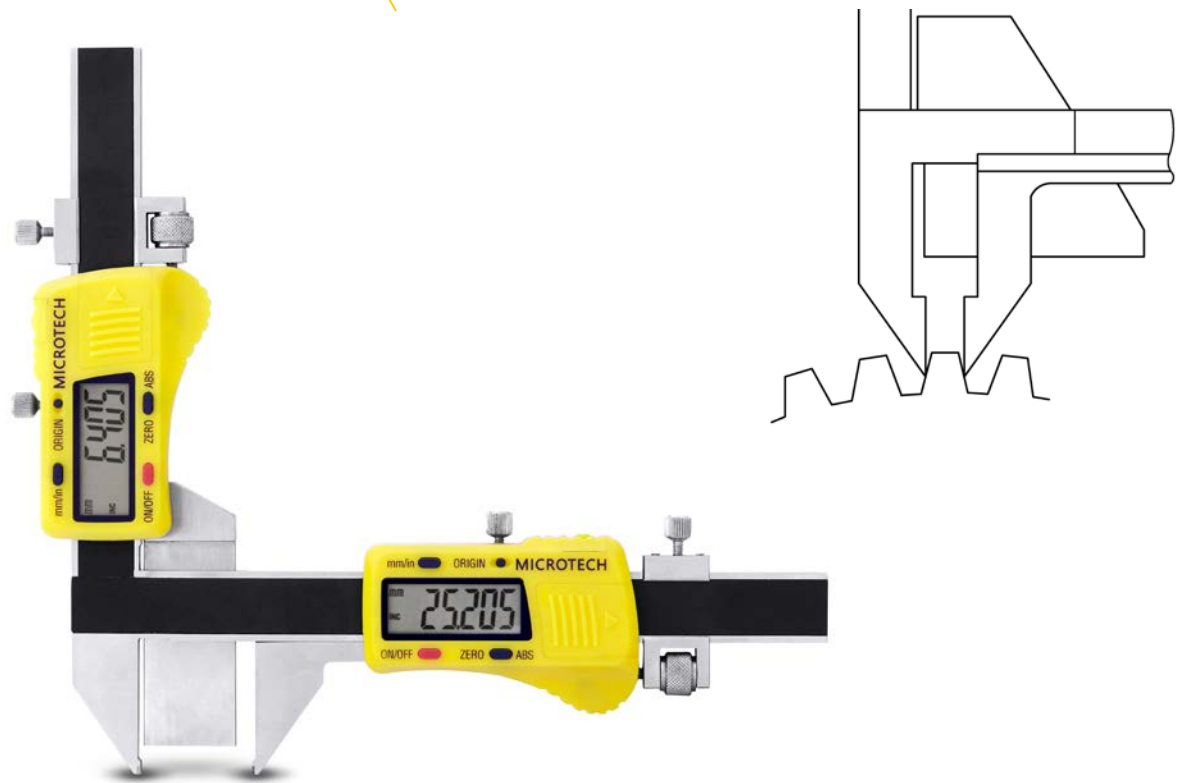

## SMALL GROOVES DIGITAL CALIPER IP67

Item No	Range				Resolution		Accuracy	Waterproof	Display	Data output <i>Fig.1</i>
	External		Internal		mm	inch				
141830153	mm	inch	mm	inch	0,01	0.0005"	IP67	Digit height 11mm	WIRELESS	
141831154	0-150	0-6"	3-150	0,12-6"						±30
141830203	0-200	0-8"	3-200	0,12-8"						±30
141831204			3-200	±30						
141830303	0-300	0-12"	3-300	0,12-12"						±30
141831304			3-300	±30						

## FLAT INTERNAL JAWS DIGITAL CALIPER IP67

Item No	Range				Resolution	Accuracy	Jaws		Waterproof
	External		Internal				External	Internal	
141850153	mm	inch	mm	inch	mm	μm	mm	mm	IP67
	0-150	0-6"	0-120	0-5"	0,005	±30	40	60	

Item No	Range		Resolution		Accuracy	Jaws Internal	Waterproof
	mm	inch	mm	inch			
141851122	0-120	0-5"	0,01	0.0005"	±30	66+56	IP54

GEAR TOOTH DIGITAL CALIPER IP54

Item No	Range	Resolution		Waterproof	Digit height
	mm	mm	inch		mm
142022600	M1-25	0,005	0.0002"	IP54	9
142025000	M1-50				9