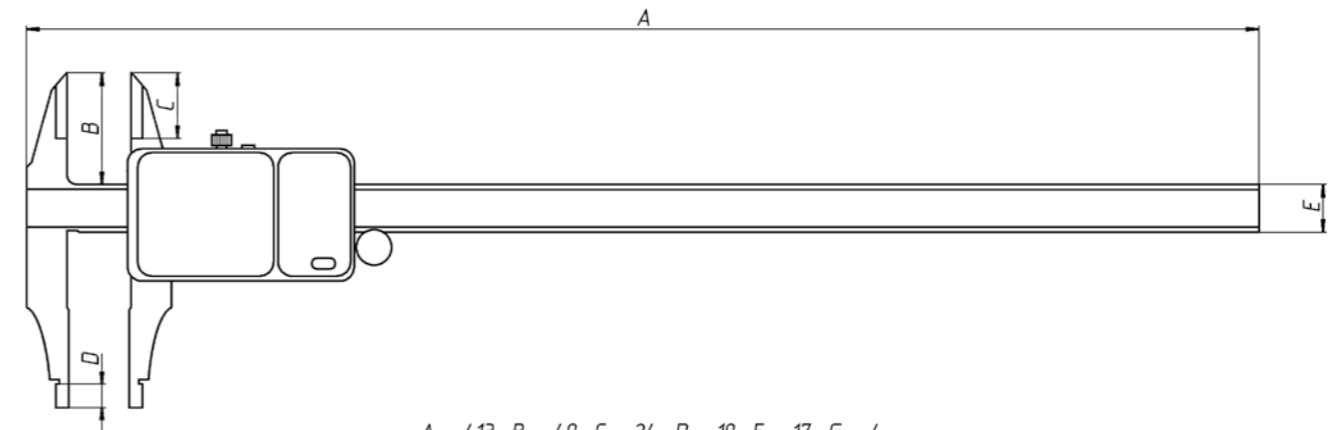

Item No	Range		Resolution	Accuracy	External Force	Jaw	Display	Protection	Data output
	mm	inch	mm	µm	N	mm			
141077321A	0-300	0-12"	0,005	±20	1-20	60/40	Color 1.5"	IP54	WIRELESS+USB
141097321A			0,001	±15	1-20		Touch-screen		
141077521A	0-500	0-20"	0,010	±30	1-20	100/40	Color 2.4"		
141097521A			0,001	±20	1-20		Touch-screen		