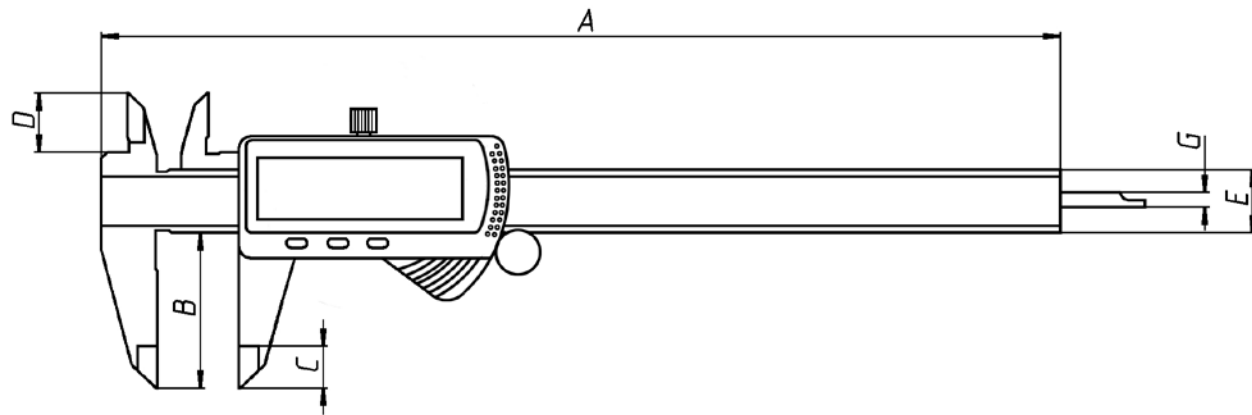

Item No	Range		Resolution	Accuracy	DIMENSIONS						Display	Protection
	mm	inch			A	B	C	D	E	G		
141083112	0-150	0-6"	0,01	±20	235	40	10	16	16	4x1,4	Digit	IP-54
141083212	0-200	0-8"	0,01	±20	290	50	10	18	16	4x1,4	height	IP-54
141083312	0-300	0-12"	0,01	±30	395	60	10	21	16	4x1,4	12,5mm	IP-54

OPTIONAL ACCESORIES

ACCESORIES SET'S AND DEPTH BASES

FUNCTIONS

MM/INCH
IP54 ELECTRONICS
HAND FINISHED SURFACES
CR2032 3V BATTERY

Item No	Range		Resolution	Accuracy	DIMENSIONS						Display	Protection	Carbide jaws
	mm	inch			A	B	C	D	E	G			
141083112C	0-150	0-6"	0,01	±20	235	40	10	16	16	4x1,4	Digit	IP-54	+
141083212C	0-200	0-8"	0,01	±20	290	50	10	18	16	4x1,4	height	IP-54	
141083312C	0-300	0-12"	0,01	±30	395	60	10	21	16	4x1,4	12,5mm	IP-54	