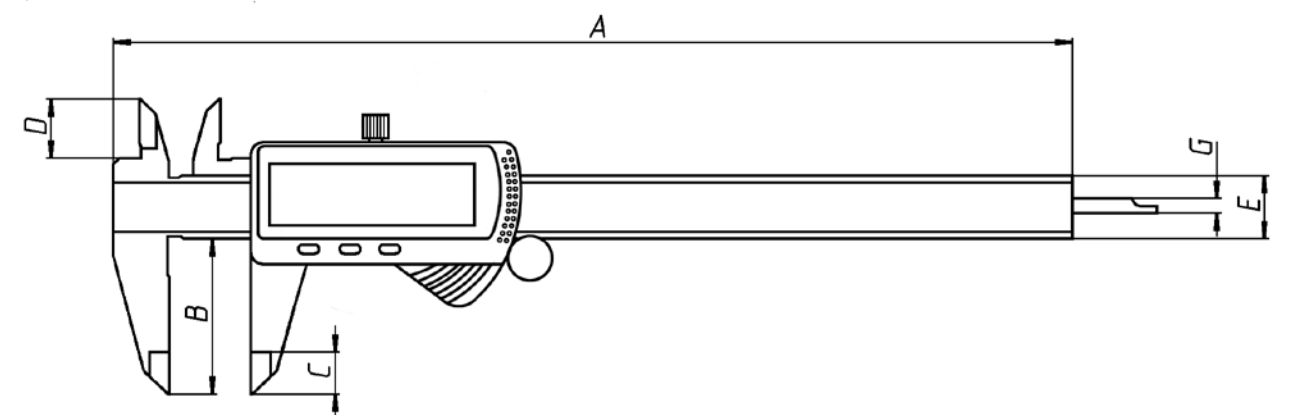

Item No	Range		Resolution	Accuracy	DIMENSIONS						Display	Protection
	mm	inch			A	B	C	D	E	G		
141083112	0-150	0-6"	0,01	±20	235	40	10	16	16	4x1,4	Digit	IP-54
141083212	0-200	0-8"	0,01	±20	290	50	10	18	16	4x1,4	height	IP-54
141083312	0-300	0-12"	0,01	±30	395	60	10	21	16	4x1,4	12,5mm	IP-54

OPTIONAL ACCESORIES

ACCESORIES SET'S AND DEPTH BASES

FUNCTIONS

MM/INCH
IP54 ELECTRONICS
HAND FINISHED SURFACES
CR2032 3V BATTERY

Item No	Range		Resolution	Accuracy	DIMENSIONS						Display	Protection	Carbide jaws
	mm	inch			A	B	C	D	E	G			
141083112C	0-150	0-6"	0,01	±20	235	40	10	16	16	4x1,4	Digit	IP-54	+
141083212C	0-200	0-8"	0,01	±20	290	50	10	18	16	4x1,4	height	IP-54	
141083312C	0-300	0-12"	0,01	±30	395	60	10	21	16	4x1,4	12,5mm	IP-54	