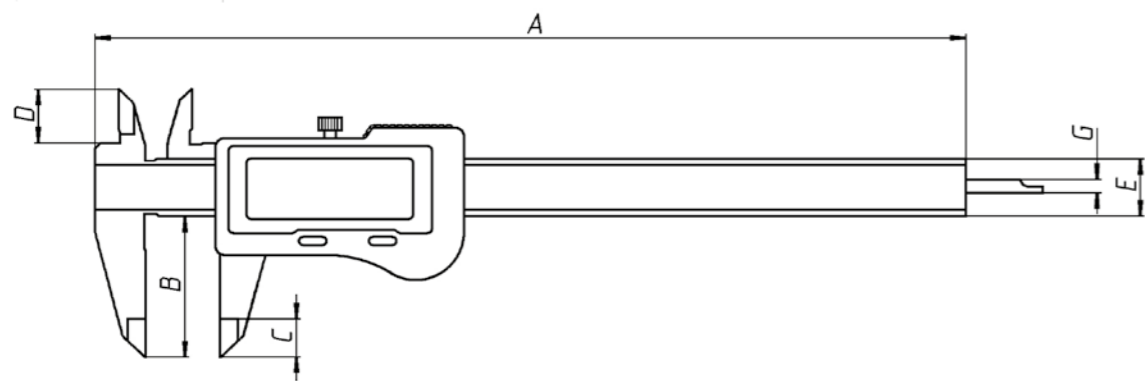

WIRELESS DIGITAL CALIPER IP67

Item No	Range		Resolution	Accuracy	DIMENSIONS						Display	Protection
	mm	inch			A	B	C	D	E	G		
141072192	0-150	0-6"	0,01	±20	235	40	10	16	16	4x1,4	Digit	IP-67
141072292	0-200	0-8"	0,01	±20	290	50	10	18	16	4x1,4	height	IP-67
141072392	0-300	0-12"	0,01	±30	395	60	11	21	16	4x1,4	11mm	IP-67

OPTIONAL ACCESSORIES

ACCESSORIES SET'S AND DEPTH BASES

FUNCTIONS

- MM/INCH
- PRESET
- SWISS IP67 ELECTRONICS
- HAND FINISHED SURFACES
- CR2032 3V BATTERY
- WIRELESS APPS FOR WINDOWS, ANDROID, iOS
- DATA TRANSFER TO MDS

WIRELESS CARBIDE DIGITAL CALIPER IP67

Item No	Range		Resolution	Accuracy	DIMENSIONS						Display	Protection
	mm	inch			A	B	C	D	E	G		
141072192C	0-150	0-6"	0,01	±20	235	40	10	16	16	4x1,4	Digit	IP-67
141072292C	0-200	0-8"	0,01	±20	290	50	10	18	16	4x1,4	height	IP-67
141072392C	0-300	0-12"	0,01	±30	395	60	11	21	16	4x1,4	11mm	IP-67