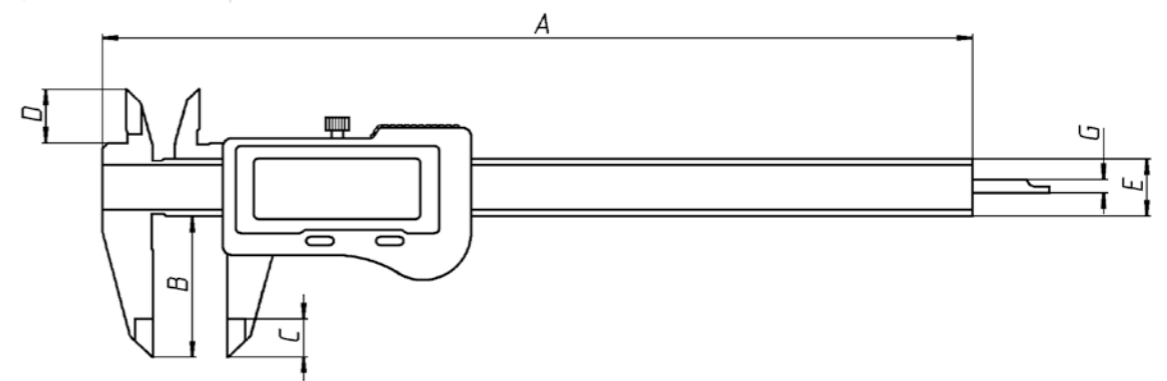

WIRELESS DIGITAL CALIPER IP67

Item No	Range		Resolution	Accuracy	DIMENSIONS						Display	Protection
	mm	inch			A	B	C	D	E	G		
141072192	0-150	0-6"	0,01	±20	235	40	10	16	16	4x1,4	Digit	IP-67
141072292	0-200	0-8"	0,01	±20	290	50	10	18	16	4x1,4	height	IP-67
141072392	0-300	0-12"	0,01	±30	395	60	11	21	16	4x1,4	11mm	IP-67

OPTIONAL ACCESSORIES

ACCESSORIES SET'S AND DEPTH BASES

FUNCTIONS

- MM/INCH
- PRESET
- SWISS IP67 ELECTRONICS
- HAND FINISHED SURFACES
- CR2032 3V BATTERY
- WIRELESS APPS FOR WINDOWS, ANDROID, iOS
- DATA TRANSFER TO MDS

WIRELESS CARBIDE DIGITAL CALIPER IP67

Item No	Range		Resolution	Accuracy	DIMENSIONS						Display	Protection
	mm	inch			A	B	C	D	E	G		
141072192C	0-150	0-6"	0,01	±20	235	40	10	16	16	4x1,4	Digit	IP-67
141072292C	0-200	0-8"	0,01	±20	290	50	10	18	16	4x1,4	height	IP-67
141072392C	0-300	0-12"	0,01	±30	395	60	11	21	16	4x1,4	11mm	IP-67