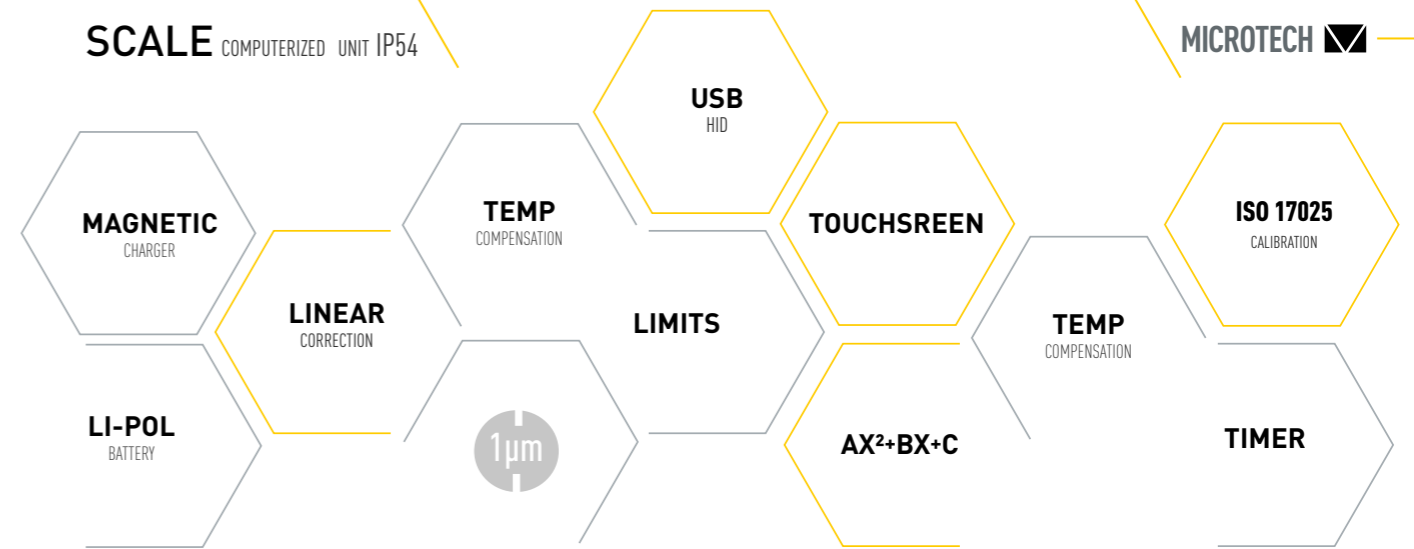

SCALE DIGITAL UNIT IP54

MICRON SCALE DIGITAL UNIT IP67

Item No	Range		Resolution	Accuracy	Waterproof	Digit height
	mm	inch				
142500144	0-100	0-4"	0,001	±10	IP-67	12
142501144	0-150	0-6"		±10	IP-67	12
142502144	0-200	0-8"		±15	IP-67	12
142503144	0-300	0-12"		±15	IP-67	12

LONG RANGE SCALE DIGITAL UNIT IP54

Item No	Range		Resolution	Accuracy	Waterproof	Display
	mm	inch				
142505142	0-500	0-20"	0,01	±40	IP-54	Digit height 12 mm
142506142	0-600	0-24"		±40		
142510142	0-1000	0-40"		±50		
142515142	0-1500	0-60"		±70		
142520142	0-2000	0-80"		±80		
142525142	0-2500	0-100"		±90		
142530142	0-3000	0-120"		±100		

SCALE COMPUTERIZED UNIT IP54

Item No	Range		Resolution	Accuracy	Material	Display	Data output
	mm	inch					
142500140	0-100	0-4"	0,005	±10	St. steel	Color 1.5" Touch-screen	WIRELESS+USB
142500141			0,001	±7	St. steel		
142501140	0-150	0-6"	0,005	±10	St. steel		
142501141			0,001	±7	St. steel		
142502140	0-200	0-8"	0,005	±15	St. steel		
142502141			0,001	±10	St. steel		
142503140	0-300	0-12"	0,005	±20	St. steel		
142503141			0,001	±15	St. steel		

SCALE TABLET UNIT IP54

Item No	Range		Resolution	Accuracy	Material	Display	Data output
	mm	inch					
142505140	0-500	0-20"	0,01	±30	St. steel	Color 2.4" Touch-screen	WIRELESS+USB
142505141			0,001	±20	St. steel		
142510140	0-1000	0-40"	0,01	±40	St. steel		
142510141			0,001	±30	St. steel		
142515140	0-1500	0-60"	0,01	±50	St. steel		
142515141			0,001	±40	St. steel		
142520140	0-2000	0-80"	0,01	±60	St. steel		
142520141			0,001	±50	St. steel		