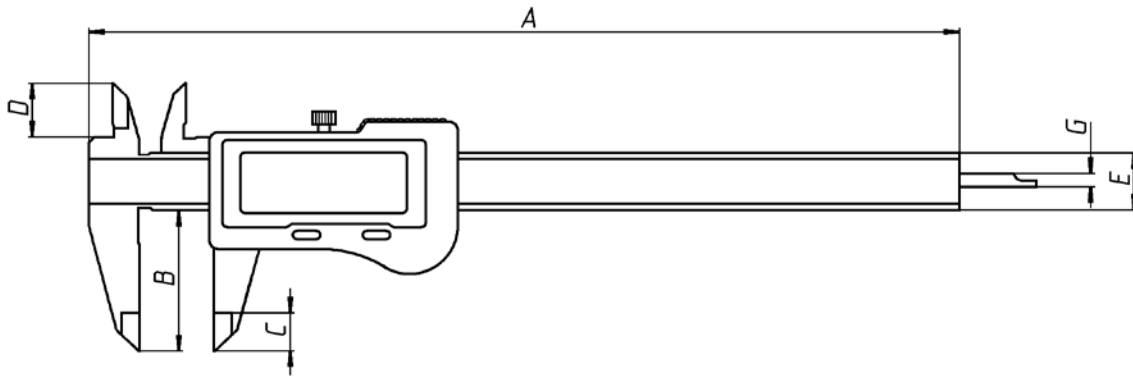

Item No	Range		Resolution	Accuracy	DIMENSIONS						Display	Protection
	mm	inch			A	B	C	D	E	G		
141072122C	0-150	0-6"	0,01	±20	235	40	10	16	16	4x1,4	Digit	IP-67
141072222C	0-200	0-8"	0,01	±20	290	50	10	18	16	4x1,4	height	IP-67
141072322C	0-300	0-12"	0,01	±30	395	60	11	21	16	4x1,4	11mm	IP-67

OPTIONAL ACCESORIES

ACCESORIES SET'S AND DEPTH BASES

FUNCTIONS

- MM/INCH
- PRESET
- SWISS IP67 ELECTRONICS
- HAND FINISHED SURFACES
- CR2032 3V BATTERY