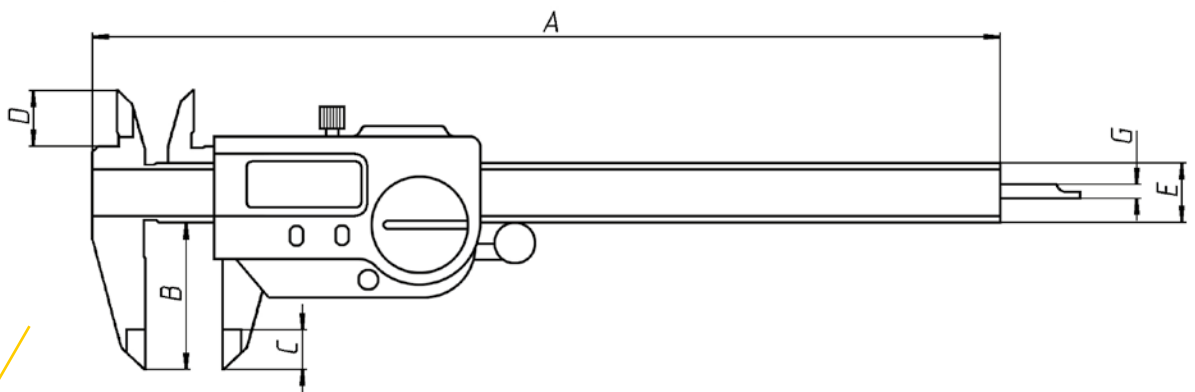

Item No	Range		Resolution	Accuracy	Force		Dimensions						Protection	Display	Data output
	mm	inch			mm	µm	ext	int	A	B	C	D			
141099192	0-150	0-6"	0,001	±5	8	-	235	40	10	16	16	4x1,4	IP-67	Swiss Digital Digit 8mm	RS-232
141099191	0-199	0-8"			8	8	235	40	10	16	16	4x1,4	IP-67		
141099293			±7	8	-	290	50	10	18	16	4x1,4	IP-67			
141099292				8	8	290	50	10	18	16	4x1,4	IP-67			

**OPTIONAL ACCESORIES**

ACCESORIES SET'S AND DEPTH BASES

**FUNCTIONS**

FORCE 8 N  
 SWISS IP67 ELECTRONICS  
 HAND FINISHED SURFACES  
 CR2032 3V BATTERY

MM/INCH  
 PRESET  
 POSITION MEMORIZED  
 AUTO WAKE UP & SWITCH OFF