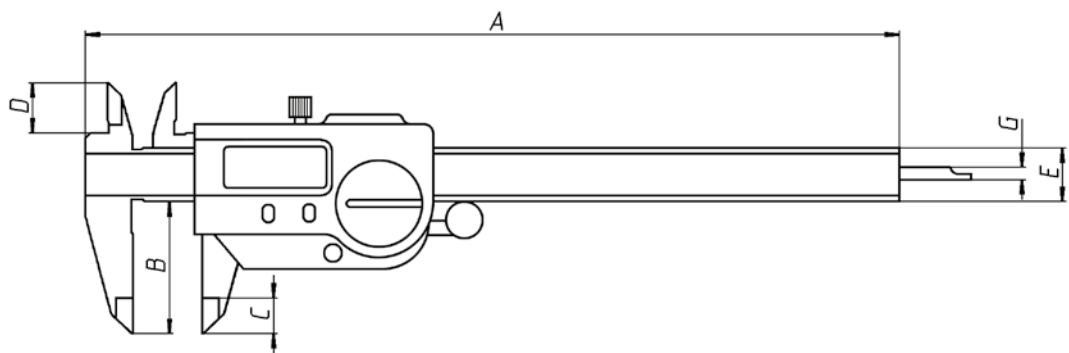

Item No	Range		Resolution	Accuracy	DOUBLE Force		Dimensions						Protection	Display	Data output
					ext	int	A	B	C	D	E	G			
	mm	inch	mm	μm	N		mm	mm	mm	mm	mm	mm	IP		
141099192	0-150	0-6"	0,001	±5	8	8	235	40	10	16	16	4x1,4	IP-67	Swiss Digital	RS-232
141099293	0-199	0-8"		±7			290	50	10	18	16	4x1,4	IP-67	Digit 11mm	RS-232

OPTIONAL ACCESORIES

ACCESORIES SET'S AND DEPTH BASES

FUNCTIONS

FORCE 8 N
 SWISS IP67 ELECTRONICS
 HAND FINISHED SURFACES
 CR2032 3V BATTERY

MM/INCH
 PRESET
 POSITION MEMORIZED
 AUTO WAKE UP & SWITCH OFF