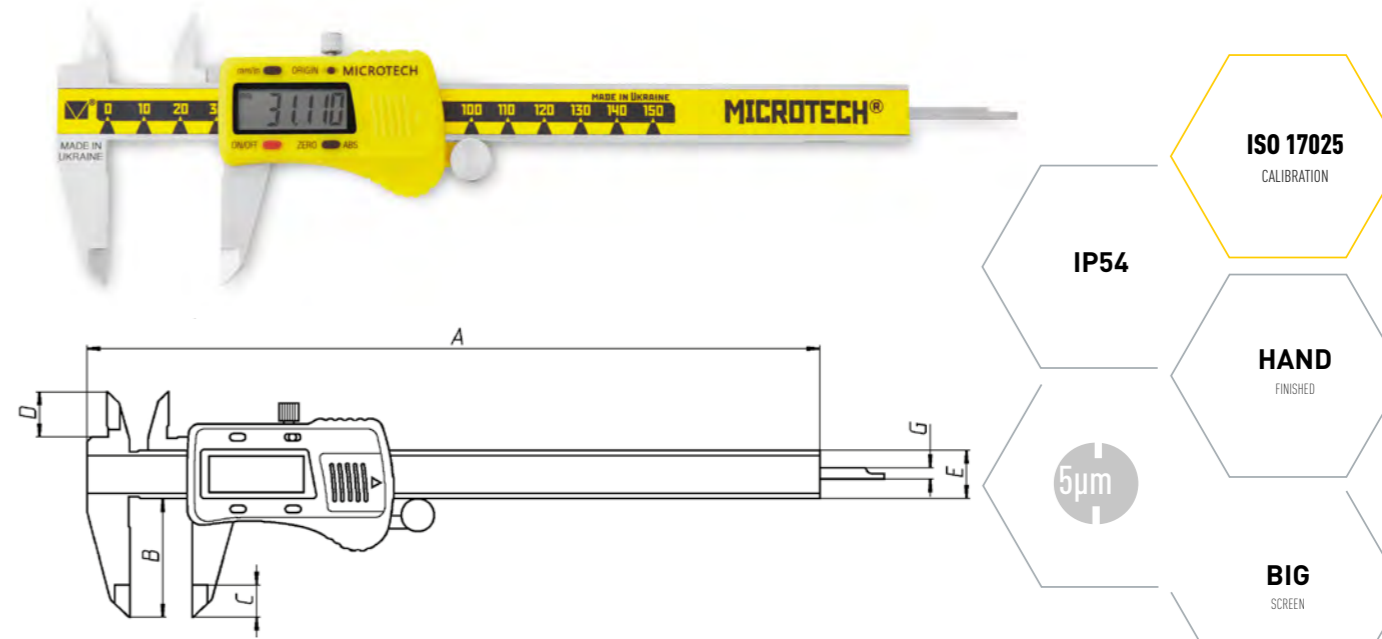

Item No	Range		Resolution	Accuracy	DIMENSIONS						Display	Protection	Carbide jaws	Lubrication system	Data output
	mm	inch			A	B	C	D	E	G					
141072122	0-150	0-6"	0,01	±20	235	40	10	16	16	4x1,4	Swiss	IP-67	+	+	WIRELESS
141072122C											Digit height 11mm				
141072192											+				
141072192C	0-200	0-8"	0,01	±20	290	50	10	18	16	4x1,4	Swiss	IP-67	+	+	WIRELESS
141072222											Digit height 11mm				
141072222C											+				
141072292	0-300	0-12"	0,01	±30	395	60	11	21	16	4x1,4	Swiss	IP-67	+	+	WIRELESS
141072292C											Digit height 11mm				
141072322											+				

FUNCTIONS

- MM/INCH
- PRESET
- SWISS IP67 ELECTRONICS
- HAND FINISHED SURFACES
- CR2032 3V BATTERY
- WIRELESS APPS FOR WINDOWS, ANDROID, iOS
- DATA TRANSFER TO MDS

OPTIONAL ACCESORIES

Item No	Range		Resolution	Accuracy	DIMENSIONS						Display	Protection	Carbide jaws
	mm	inch			A	B	C	D	E	G			
141083112	0-150	0-6"	0,01	±20	235	40	10	16	16	4x1,4	Digit height 12,5mm	IP-54	+
141083112C													
141083212													
141083212C	0-200	0-8"	0,01	±20	290	50	10	18	16	4x1,4	IP-54	+	
141083312													
141083312C													0-300

Item No	Range		Resolution	Accuracy	DIMENSIONS						Display	Protection
	mm	inch			A	B	C	D	E	G		
141082112	0-150	0-6"	0,005	±20	235	40	10	16	16	4x1,4	Digit height 9mm	IP-54
141082212												
141082312												