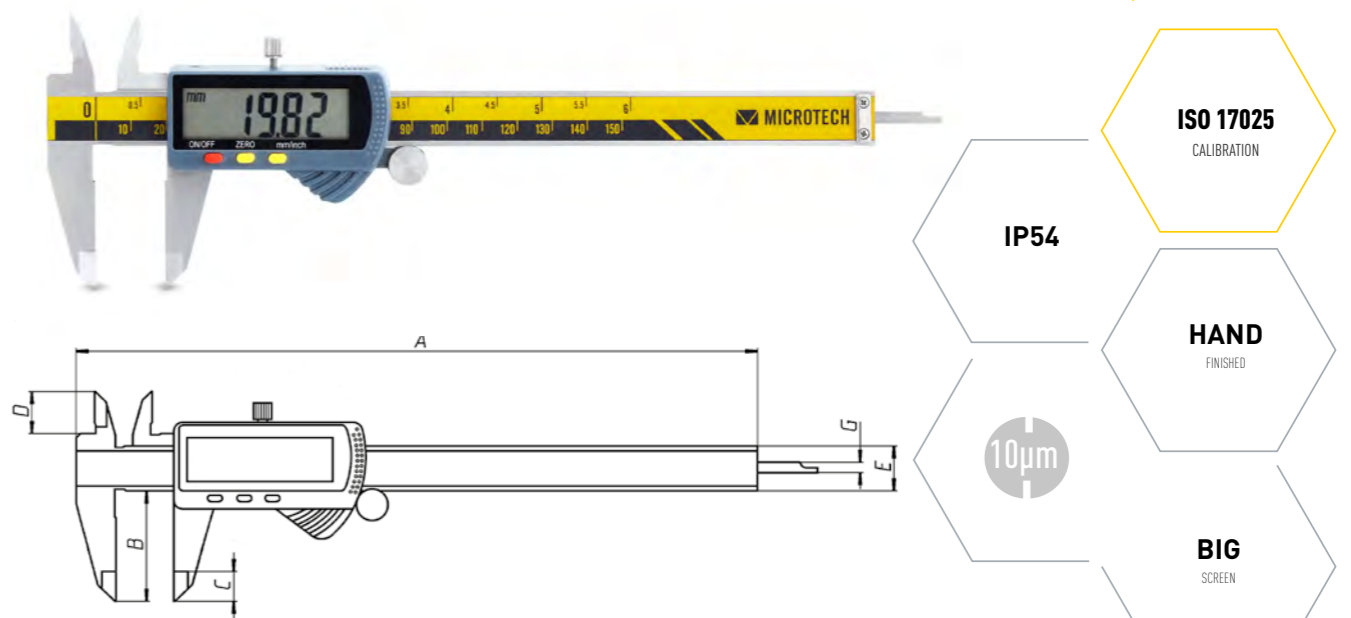

Item No	Range		Resolution	Accuracy	DIMENSIONS						Display	Protection	Carbide jaws	Lubrication system	Data output
	mm	inch			A	B	C	D	E	G					
141072122	0-150	0-6"	0,01	±20	235	40	10	16	16	4x1,4	Swiss	IP-67	+	+	WIRELESS
141072122C											Digit height 11mm				
141072192											+				
141072192C	0-200	0-8"	0,01	±20	290	50	10	18	16	4x1,4	Swiss	IP-67	+	+	WIRELESS
141072222											Digit height 11mm				
141072222C											+				
141072292	0-300	0-12"	0,01	±30	395	60	11	21	16	4x1,4	Swiss	IP-67	+	+	WIRELESS
141072292C											Digit height 11mm				
141072322											+				

FUNCTIONS

- MM/INCH
- PRESET
- SWISS IP67 ELECTRONICS
- HAND FINISHED SURFACES
- CR2032 3V BATTERY
- WIRELESS APPS FOR WINDOWS, ANDROID, iOS
- DATA TRANSFER TO MDS

OPTIONAL ACCESORIES

Item No	Range		Resolution	Accuracy	DIMENSIONS						Display	Protection	Carbide jaws
	mm	inch			A	B	C	D	E	G			
141083112	0-150	0-6"	0,01	±20	235	40	10	16	16	4x1,4	Digit height 12,5mm	IP-54	+
141083112C													
141083212													
141083212C	0-200	0-8"	0,01	±20	290	50	10	18	16	4x1,4	IP-54	+	
141083312													
141083312C													0-300

Item No	Range		Resolution	Accuracy	DIMENSIONS						Display	Protection
	mm	inch			A	B	C	D	E	G		
141082112	0-150	0-6"	0,005	±20	235	40	10	16	16	4x1,4	Digit height 9mm	IP-54
141082212												
141082312												