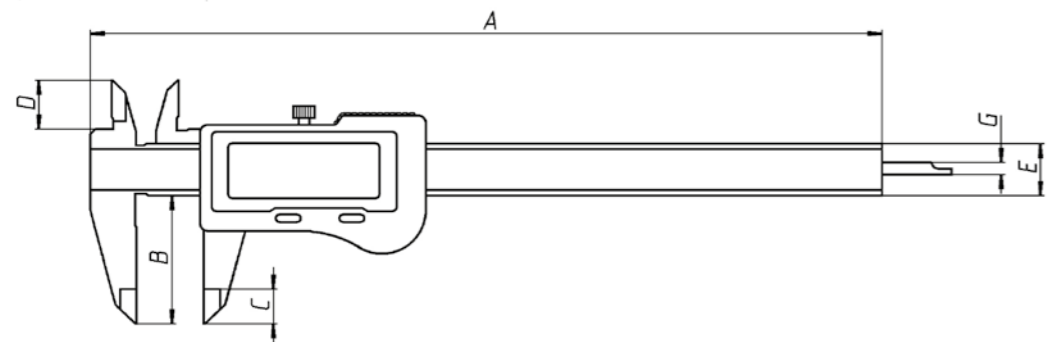

Item No	Range		Resolution	Accuracy	DIMENSIONS						Display	Protection	Carbide jaws	Lubrication system	Data output
	mm	inch			A	B	C	D	E	G					
141072122	0-150	0-6"	0,01	±20	235	40	10	16	16	4x1,4	Swiss	IP-67	+	+	WIRELESS
141072122C											Digit height 11mm				
141072192											+				
141072192C	0-200	0-8"	0,01	±20	290	50	10	18	16	4x1,4	Swiss	IP-67	+	+	WIRELESS
141072222											Digit height 11mm				
141072222C											+				
141072292	0-300	0-12"	0,01	±30	395	60	11	21	16	4x1,4	Swiss	IP-67	+	+	WIRELESS
141072292C											Digit height 11mm				
141072322											+				

FUNCTIONS

- MM/INCH
- PRESET
- SWISS IP67 ELECTRONICS
- HAND FINISHED SURFACES
- CR2032 3V BATTERY
- WIRELESS APPS FOR WINDOWS, ANDROID, iOS
- DATA TRANSFER TO MDS

OPTIONAL ACCESORIES

Item No	Range		Resolution	Accuracy	DIMENSIONS						Display	Protection	Carbide jaws
	mm	inch			A	B	C	D	E	G			
141083112	0-150	0-6"	0,01	±20	235	40	10	16	16	4x1,4	Digit height 12,5mm	IP-54	+
141083112C													
141083212													
141083212C	0-200	0-8"	0,01	±20	290	50	10	18	16	4x1,4	IP-54	+	
141083312													
141083312C													0-300

Item No	Range		Resolution	Accuracy	DIMENSIONS						Display	Protection
	mm	inch			A	B	C	D	E	G		
141082112	0-150	0-6"	0,005	±20	235	40	10	16	16	4x1,4	Digit height 9mm	IP-54
141082212												
141082312												