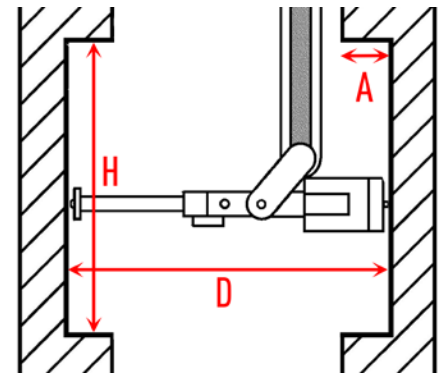

DOWNLOAD APP

FUNCTIONS

- LIMITS (Go/NoGo)
- PEAK VALUES (Max/Min)
- MEMORY, WITH STATISTICS
- TIMER
- FORMULA AX^2+BX+C / RADIUS
- MM/INCH
- PRESET
- CALIBRATION DATE CONTROL
- LINEAR CORRECTION
- TEMPERATURE COMPENSATION
- RECHARGEABLE LI-POL BATTERY
- MAGNETIC CHARGING SOCKET
- WIRELESS** APPS FOR WINDOWS, ANDROID, iOS
- USB** HID DATA TRANSFER DIRECT TO WINDOWS, MACOS, ANDROID, LINUX APP'S

MADE IN EUROPE

RETRACTABLE DIAL BORE GAUGES

Item No	Range D	Max A	Min H	Max H	Resolution	Accuracy		
	mm	mm	mm	mm	mm	µm		
139160100	70-160	20	D-30	150	0,01	±20		
139160111				1000		±30		
139250100	160-250			150		±20		
139250111				1000		±20		
139450100	250-450			150		±30		
139450111				1000		±30		
139550100	250-550			60		100+0,3*D	380	±30
139780100	480-780						400	±30
139910100	720-1020						400	±40

RETRACTABLE DIGITAL BORE GAUGES

Item No	Range D		Max A	Min H	Max H	Resolution	Accuracy	Al case		Preset	Max/Min	Go/NoGo	ABS			
	mm	inch						mm/inch								
139160800	70-160	2.8-6.5"	20	D-30	150	0,001	±15	•	•	•	•	•	•			
139160811					1000		±25	•	•	•	•	•				
139160822					2000		±30	•	•	•	•	•				
139160833					3000		±35	•	•	•	•	•				
139250800	160-250	6.5-10"			150		±15	•	•	•	•	•	•	•	•	
139250811					1000		±25	•	•	•	•	•	•	•	•	
139250822					2000		±30	•	•	•	•	•	•	•	•	•
139250833					3000		±35	•	•	•	•	•	•	•	•	•
139450800	250-450	10-18"			150		±15	•	•	•	•	•	•	•	•	•
139450811					1000		±25	•	•	•	•	•	•	•	•	•
139450822			2000	±30	•	•	•	•	•	•	•	•	•			
139450833			3000	±35	•	•	•	•	•	•	•	•	•			
139550800	250-550	10-22"	60	100+0,3*D	380	±24	•	•	•	•	•	•	•			
139780800	480-780	19-31"			400	±28	•	•	•	•	•	•	•	•		
139910800	720-1020	28-40"			400	±32	•	•	•	•	•	•	•	•		