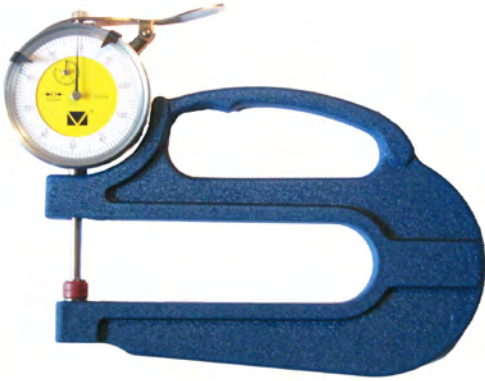

TEMP
COMPENSATION

ISO 17025
CALIBRATION

USB
HID

0,1 μ m

LIMITS

MAX/MIN

AX²+BX+C

MEMORY

LI-POL
BATTERY

TOUCHSCREEN

TIMER