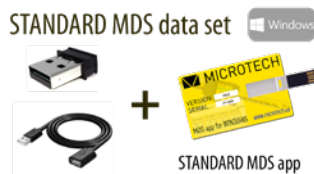

Item No	Range		Resolution	Accuracy	Dimensions			Force	Waterproof	Display	Data output
	mm	inch			A	B	C				
141230157	0-150	0-6"	0,005	±20	46	30	4	1-20	IP54	Color 1.5" Touch-screen	WIRELESS+USB
141230158	0-150	0-6"	0,001	±20	46	30	4	1-20	IP54		
141230207	0-200	0-8"	0,005	±25	50	40	4	1-20	IP54		
141230208	0-200	0-8"	0,001	±25	50	40	4	1-20	IP54		
141230307	0-300	0-12"	0,005	±25	50	40	4	1-20	IP54		
141230308	0-300	0-12"	0,001	±25	50	40	4	1-20	IP54		

OPTIONAL ACCESORIES

FUNCTIONS

- E-FORCE 1-20 N WITH AUTO MODE
- LIMITS (Go/NoGo)
- PEAK VALUES (MAX/MIN)
- MEMORY, WITH STATISTICS
- TIMER
- FORMULA AX²+BX+C
- MM/INCH
- PRESET
- CALIBRATION DATE CONTROL
- PIN LOCK