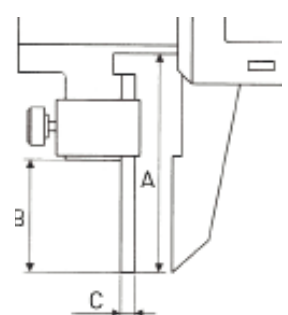

- TUBE caliper for wall depth measurings
- Digital IP54 / IP67 or Computerized **MICS** indication system Modification with **Long range** Wireless, Wireless HID or USB HID data transfer to Windows, Android, iOS, macOS, Linux systems direct to any app.
- **Calibration** certificate included (ISO17025 (Ilac MRA))

Item No	Range		Reso- lution	Accu- racy	Anvil D	Force	Protection	Preset	Go/NoGo	Max/Min	Formula	Timer	Temp comp	Linear corr	Calibr date	Recharge	Memory	WIRELESS	USB	FW update	Display				
	mm	inch	mm	µm	mm	N																			
<b>TUBE DIGITAL CALIPER IP54</b>																									
141230150	0-150	0-6"		±30																	13 mm				
141230200	0-200	0-8"	0,01	±30	4	-	IP54																		
141230300	0-300	0-12"		±30																					
<b>TUBE DIGITAL CALIPER IP67</b>																									
141230156	0-150	0-6"	0,001	±15	4	8/4															Swiss 11 mm digit				
141230153				±30		-	IP67																		
141230203				0-200		0-8"	0,01	±30																	
141230303				0-300		0-12"		±30																	
<b>TUBE WIRELESS CALIPER IP67</b>																									
141230153	0-150	0-6"		±30																	Swiss 11 mm digit				
141230203	0-200	0-8"	0,01	±30	4	-	IP67																		
141230303	0-300	0-12"		±30																					
<b>TUBE COMPUTERIZED CALIPER IP54</b>																									
141230157	0-150	0-6"		±20																	Touch 1,54"				
141230207	0-200	0-8"	0,005	±25	4	1-20	IP54																		
141230307	0-300	0-12"		±25																					

Range	A	B	C
mm	mm	mm	mm
0-150	46	30	4
0-200	50	40	4
0-300	50	40	4