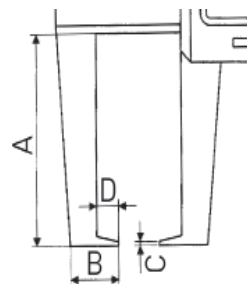

Item No	Range		Reso- lution	Accu- racy	Force	Protection	Preset	Go/NoGo	Max/Min	Formula	Timer	Temp comp	Linear corr	Calibr date	Recharge	Memory	WIRELESS	USB	FW update	Display
	mm	inch																		
OUTSIDE GROOVE DIGITAL CALIPER IP54																				
141430150	0-150	0-6"		±30																
141430200	0-200	0-8"	0,01	±30	-	IP54														
141430300	0-300	0-12"		±30																9 mm digit
OUTSIDE GROOVE DIGITAL CALIPER IP67																				
141430156	0-150	0-6"	0,001	±10	8/4															
141430153					±30															
141430203	0-200	0-8"	0,01	±30	-	IP67														
141430303	0-300	0-12"		±30																Swiss 11 mm digit
OUTSIDE GROOVE WIRELESS CALIPER IP67																				
141430154	0-150	0-6"		±30	-															
141430204	0-200	0-8"	0,01	±30																
141430304	0-300	0-12"		±30																
OUTSIDE GROOVE COMPUTERIZED CALIPER IP54																				
141430157	0-150	0-6"		±20																
141430207	0-200	0-8"	0,005	±25	1-20	IP54														
141430307	0-300	0-12"		±25																Touch 1,54"

	A	B	C	D
mm	mm	mm	mm	mm
0-150	25	9	1	5
0-200	25	9	1.5	8
0-300	43	16	1.5	8