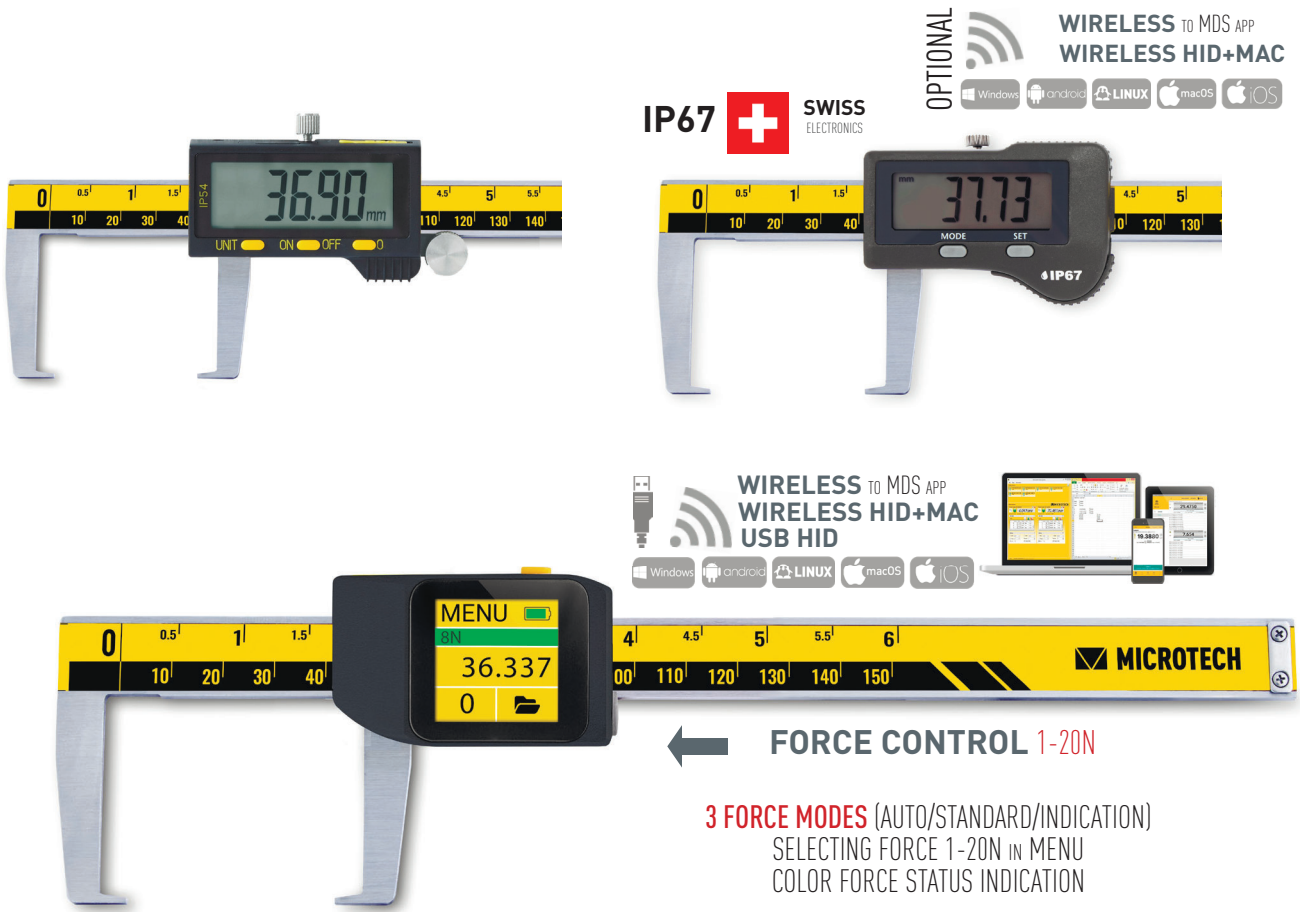

- Outside groove caliper with flat points
- Digital IP54 / IP67 or Computerized **MICS** indication system Modification with Long range Wireless, Wireless HID or USB HID data transfer to Windows, Android, iOS, macOS, Linux systems direct to any app.
- **Calibration** certificate included (ISO17025 (Ilac MRA))

Item No	Range		Reso- lution	Accu- racy	Force	Protection	Preset	Go/NoGo	Max/Min	Formula	Timer	Temp comp	Linear corr	Calibr date	Recharge	Memory	WIRELESS	USB	FW update	Display
	mm	inch																		
OUTSIDE GROOVE DIGITAL CALIPER IP54																				
141430150	0-150	0-6"		±30																
141430200	0-200	0-8"	0,01	±30	-	IP54														
141430300	0-300	0-12"		±30																9 mm digit
OUTSIDE GROOVE DIGITAL CALIPER IP67																				
141430156	0-150	0-6"	0,001	±10	8/4															
141430153					±30															
141430203	0-200	0-8"	0,01	±30	-	IP67														
141430303	0-300	0-12"		±30																Swiss 11 mm digit
OUTSIDE GROOVE WIRELESS CALIPER IP67																				
141430154	0-150	0-6"		±30	-															
141430204	0-200	0-8"	0,01	±30																
141430304	0-300	0-12"		±30																
OUTSIDE GROOVE COMPUTERIZED CALIPER IP54																				
141430157	0-150	0-6"		±20																
141430207	0-200	0-8"	0,005	±25	1-20	IP54														
141430307	0-300	0-12"		±25																Touch 1,54"

	A	B	C	D
mm	mm	mm	mm	mm
0-150	25	9	1	5
0-200	25	9	1.5	8
0-300	43	16	1.5	8