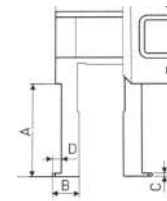

Pat.US10184772 Pat.UA147949

Item No	Range		Reso- lution	Accu- racy	Protection	Preset	Go/NoGo	Max/Min	Formula	Timer	Temp comp	Linear corr	Calibr date	Connect. status	Recharge batt	Memory	Wireless	USB	Display
	mm	inch																	
INSIDE GROOVE DIGITAL CALIPER IP54																			
141330155	20-170	0.8-7"	0,005	±30	IP54														9 mm digit
141330205	20-220	0.8-9"		±30															
141330305	30-330	1.2-13"		±30															
INSIDE GROOVE DIGITAL CALIPER IP67																			
141330153	20-170	0.8-7"	0,01	±30	IP67														Swiss 11 mm digit
141331154	20-170	0.8-7"		±30															
141330203	20-220	0.8-9"		±30															
141331204	20-220	0.8-9"		±30															
141330303	30-330	1.2-13"		±30															
141331304	30-330	1.2-13"	±30																
INSIDE GROOVE COMPUTERIZED CALIPER IP54																			
141330157	20-170	0.8-7"	0,005	±20	IP54														Folders / 2000 val Long range / HID USB HID / Update Touchscreen 1.54"
141330207	20-220	0.8-9"	0,005	±25															
141330307	30-330	1.2-13"	0,005	±25															

Item No	Range		Resolu- tion	Jaws		Accu- racy	Measuring HUB	Analog scale	ON-line Graphic	Preset	Go/NoGo	Max/Min	Formula	Timer	Temp comp	Linear corr	Calibr date	Connect. status	Recharge batt	Memory	Wireless	USB	MODBUS	Display
	mm	inch		Depth	D point																			
INSIDE POINT DIGITAL CALIPER IP54																								
141303141	42-342	1.7-14"	0.005	90	1	±40																		Digital
141305141	42-542	1.7-22"	0,01	150		±50																		
141305151	75-575	3-23"		300	3	±80																		
141310151	85-1000	4-44"																						
INSIDE POINT COMPUTERIZED CALIPER IP54																								
141303146	42-32	1.7-14"	0.005	90	1	±25																		Folders / 2000 val Long range / HID USB HID / Update Optional Touchscreen 2.4" 1.54"
141305146	42-52	1.7-22"	0,01	150		±40																		
141305156	75-575	3-23"		300	3	±60																		
141310156	85-1085	4-44"																						