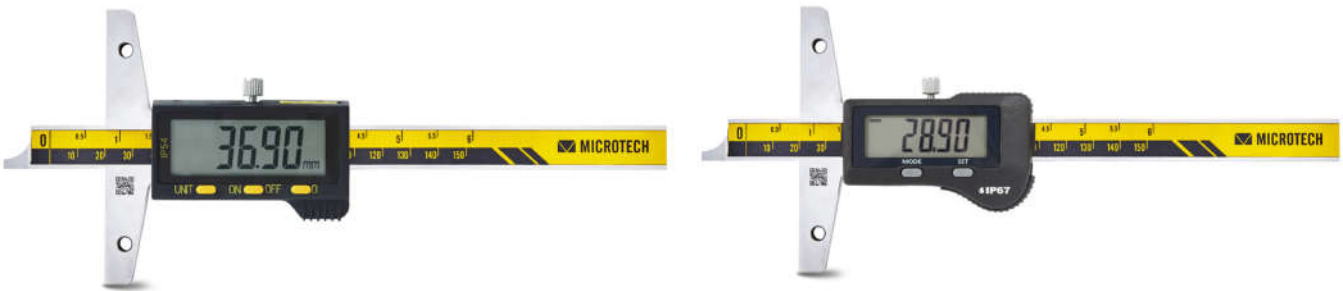

- Depth caliper for depth measurements
- Digital IP54 / IP67 or Computerized **MICS** indication system Modification with **Long range** Wireless, Wireless HID or USB HID data transfer to Windows, Android, iOS, macOS, Linux systems direct to any app.
- **Calibration** certificate included (ISO17025 (Ilac MRA)).

PAT.US10184772

Item No	Range		Reso- lution	Accu- racy	Base	Protection	Preset	Go/NoGo	Max/Min	Formula	Timer	Temp comp	Linear corr	Calibr date	Connect. status	Recharge batt	Memory	Wireless	USB	Display
	mm	inch																		
<b>OUTSIDE GROOVE DIGITAL CALIPER IP54</b>																				
1432010152	0-150	0-6"	0,01	±20	102	IP54														9 mm digit
1432010202	0-200	0-8"		±30																
1432010302	0-300	0-12"		±30																
1432010502	0-500	0-20"		±50																
1432011002	0-1000	0-40"		±60			150													
<b>OUTSIDE GROOVE DIGITAL CALIPER IP67</b>																				
1432010153	0-150	0-6"	0,01	±20	102	IP67	•													Swiss 11 mm digit
1432010154		0-6"		±20			•													
1432010203	0-200	0-8"		±30			•													
1432010204		0-8"		±30			•													
1432010303	0-300	0-12"		±30			•													
1432010304	0-300	0-12"	±30	•																
1432010503	0-500	0-20"	±40	•																
1432010504		0-20"		±40	•															
<b>OUTSIDE GROOVE COMPUTERIZED CALIPER IP54</b>																				
1432010157	0-150	0-6"	0,005	±20	102	IP54	•	•	•	•	•	•	•	•	•	•	•	•	•	2,4" Touchscreen 1,54"
1432010207	0-200	0-8"		±25			•	•	•	•	•	•	•	•	•	•	•	•	•	
1432010307	0-300	0-12"	0,01	±30	150		•	•	•	•	•	•	•	•	•	•	•	•	•	
1432010507	0-500	0-20"		±40			•	•	•	•	•	•	•	•	•	•	•	•	•	•
1432011007	0-1000	0-40"	±50	•	•	•	•	•	•	•	•	•	•	•	•	•	•	•	•	