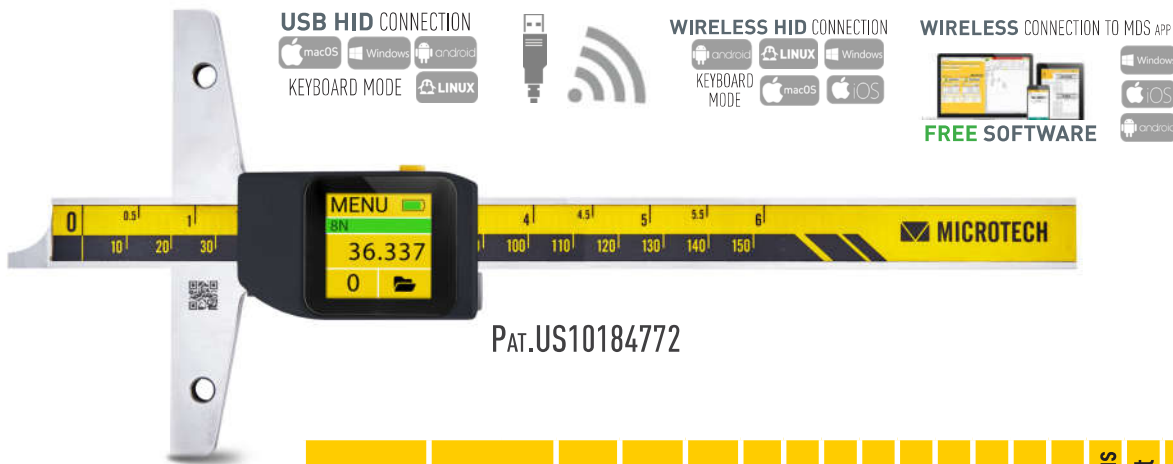

- Depth caliper for depth measurements
- Digital IP54 / IP67 or Computerized **MICS** indication system Modification with **Long range** Wireless, Wireless HID or USB HID data transfer to Windows, Android, iOS, macOS, Linux systems direct to any app.
- **Calibration** certificate included (ISO17025 (Ilac MRA)).

PAT.US10184772

Item No	Range		Reso- lution	Accu- racy	Base	Protection	Preset	Go/NoGo	Max/Min	Formula	Timer	Temp comp	Linear corr	Calibr date	Connect. status	Recharge batt	Memory	Wireless	USB	Display
	mm	inch																		
<b>OUTSIDE GROOVE DIGITAL CALIPER IP54</b>																				
1432010152	0-150	0-6"	0,01	±20	102	IP54														9 mm digit
1432010202	0-200	0-8"		±30																
1432010302	0-300	0-12"		±30																
1432010502	0-500	0-20"		±50																
1432011002	0-1000	0-40"		±60			150													
<b>OUTSIDE GROOVE DIGITAL CALIPER IP67</b>																				
1432010153	0-150	0-6"	0,01	±20	102	IP67	•													Swiss 11 mm digit
1432010154		0-6"		±20			•													
1432010203	0-200	0-8"		±30			•													
1432010204		0-8"		±30			•													
1432010303	0-300	0-12"		±30			•													
1432010304	0-300	0-12"	±30	•																
1432010503	0-500	0-20"	±40	•																
1432010504		0-20"		±40	•															
<b>OUTSIDE GROOVE COMPUTERIZED CALIPER IP54</b>																				
1432010157	0-150	0-6"	0,005	±20	102	IP54	•	•	•	•	•	•	•	•	•	•	•	•	•	2,4" Touchscreen 1,54"
1432010207	0-200	0-8"		±25			•	•	•	•	•	•	•	•	•	•	•	•	•	
1432010307	0-300	0-12"	0,01	±30	150		•	•	•	•	•	•	•	•	•	•	•	•	•	
1432010507	0-500	0-20"		±40			•	•	•	•	•	•	•	•	•	•	•	•	•	•
1432011007	0-1000	0-40"	±50	•	•	•	•	•	•	•	•	•	•	•	•	•	•	•	•	