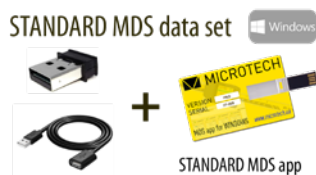

Item No	Range		Resolution	Accuracy	Anvil D	Force	Waterproof	Display	Data output
	mm	inch	mm	µm	mm	N			
141730157	10-160	0.4-6"	0,005	±25	10	1-20	IP54	Color 1.5" Touch-screen	WIRELESS+USB
141730158			0,001	±20	10	1-20	IP54		
141730207	10-210	0.4-8"	0,005	±30	10	1-20	IP54		
141730208			0,001	±25	10	1-20	IP54		
141730307	10-310	0.4-12"	0,005	±40	10	1-20	IP54		
141730308			0,001	±30	10	1-20	IP54		

OPTIONAL ACCESORIES

FUNCTIONS

- E-FORCE 1-20 N WITH AUTO MODE
- LIMITS (Go/NoGo)
- PEAK VALUES (Max/Min)
- MEMORY, WITH STATISTICS
- TIMER
- FORMULA AX^2+BX+C
- MM/INCH
- PRESET
- CALIBRATION DATE CONTROL
- PIN LOCK