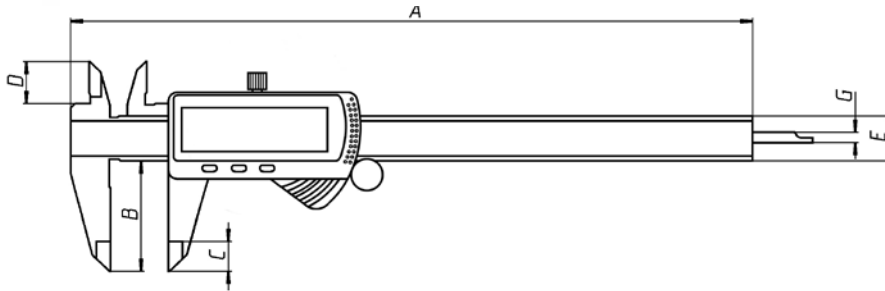

BIG SCREEN CALIPER IP54

Item No	Range		Resolution	Accuracy	DIMENSIONS						Display	Protection	Carbide jaws
	mm	inch			A	B	C	D	E	G			
141083112	0-150	0-6"	0,01	±20	235	40	10	16	16	4x1,4	Digit height 12,5mm	IP-54	
141083112C													
141083212	0-200	0-8"	0,01	±20	290	50	10	18	16	4x1,4		IP-54	
141083212C													+
141083312	0-300	0-12"	0,01	±30	395	60	10	21	16	4x1,4	IP-54		+
141083312C													+

PRECISION CALIPER IP54

Item No	Range		Resolution	Accuracy	DIMENSIONS						Display	Protection
	mm	inch			A	B	C	D	E	G		
141082112	0-150	0-6"	0,005	±20	235	40	10	16	16	4x1,4	Digit height 9mm	IP-54
141082212	0-200	0-8"		±20	290	50	10	18	16	4x1,4		
141082312	0-300	0-12"		±30	395	60	11	21	16	4x1,4		