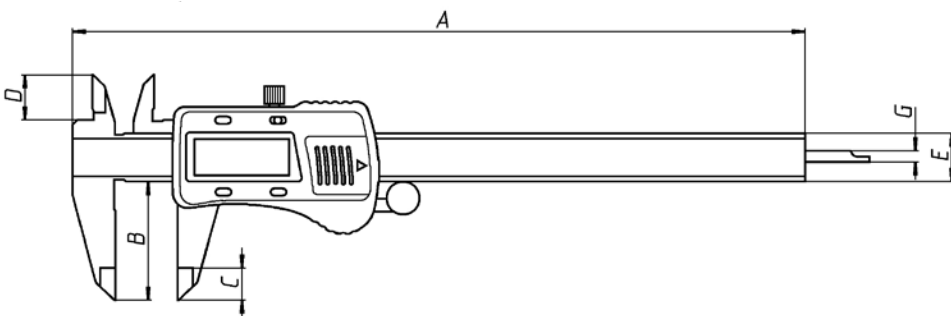

BIG SCREEN CALIPER IP54

Item No	Range		Resolution	Accuracy	DIMENSIONS						Display	Protection	Carbide jaws
	mm	inch			A	B	C	D	E	G			
141083112	0-150	0-6"	0,01	±20	235	40	10	16	16	4x1,4	Digit height 12,5mm	IP-54	
141083112C													
141083212	0-200	0-8"	0,01	±20	290	50	10	18	16	4x1,4		IP-54	
141083212C													+
141083312	0-300	0-12"	0,01	±30	395	60	10	21	16	4x1,4	IP-54		+
141083312C													+

PRECISION CALIPER IP54

Item No	Range		Resolution	Accuracy	DIMENSIONS						Display	Protection
	mm	inch			A	B	C	D	E	G		
141082112	0-150	0-6"	0,005	±20	235	40	10	16	16	4x1,4	Digit height 9mm	IP-54
141082212	0-200	0-8"		±20	290	50	10	18	16	4x1,4		
141082312	0-300	0-12"		±30	395	60	11	21	16	4x1,4		