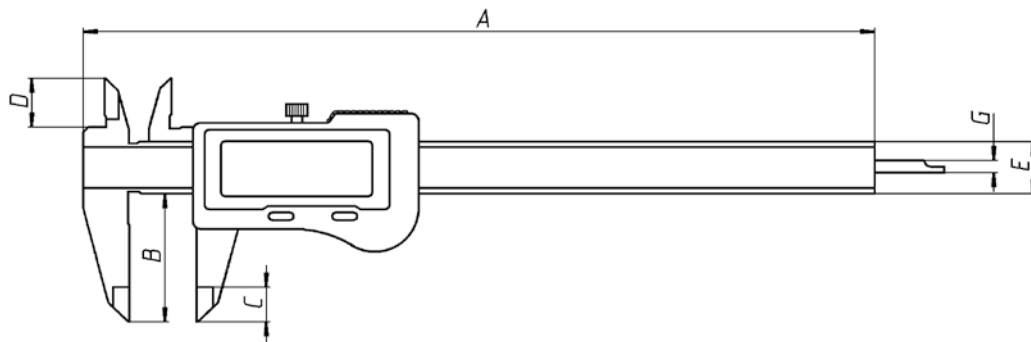

Item No	Range		Resolution	Accuracy	DIMENSIONS						Display	Protection	Carbide jaws	Lubrication system	Data output
	mm	inch			A	B	C	D	E	G					
141072122	0-150	0-6"	0,01	±20	235	40	10	16	16	4x1,4	Swiss Digit height 11mm	IP-67	+	+	WIRELESS
141072122C												+	+		
141072192												+	+		
141072192C												+	+		
141072222	0-200	0-8"	0,01	±20	290	50	10	18	16	4x1,4	Swiss Digit height 11mm	IP-67	+	+	WIRELESS
141072222C												+	+		
141072292												+	+		
141072292C												+	+		
141072322	0-300	0-12"	0,01	±30	395	60	11	21	16	4x1,4	Swiss Digit height 11mm	IP-67	+	+	WIRELESS
141072322C												+	+		
141072392												+	+		
141072392C												+	+		

**OPTIONAL ACCESORIES**

STANDARD MDS data set

**FUNCTIONS**

- MM/INCH
- PRESET
- SWISS IP67 ELECTRONICS
- HAND FINISHED SURFACES
- CR2032 3V BATTERY
- WIRELESS** APPS FOR WINDOWS, ANDROID, iOS
- DATA TRANSFER TO MDS