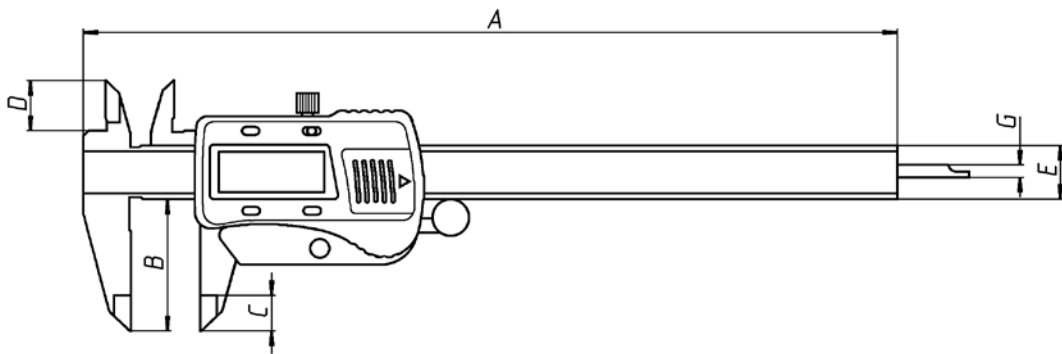

Item No	Range		Resolution	Accuracy	Force	Dimensions						Protection	Display
	mm	inch				A	B	C	D	E	G		
141088152	0-150	0-6"	0,005	±10	8	235	40	10	16	16	4x1,4	IP-54	Digit 9mm
141088252	0-200	0-8"		±10	8	290	50	10	18	16	4x1,4	IP-54	
141088352	0-300	0-12"		±10	8	395	60	11	21	16	4x1,4	IP-54	

**COMPLECTATION**

**STANDARD DELIVERY**

- PRECISION** DIGITAL CALIPER
- MANUAL (ENG VERSION)
- CALIBRATION PROTOCOL (ENG VERSION)
- PLASTIC CASE

**FUNCTIONS**

- FORCE 8 N
- IP54 ELECTRONICS
- HAND FINISHED SURFACES
- CR1632 3V BATTERY

- MM/INCH
- POSITION MEMORIZED
- AUTO WAKE UP & SWITCH OFF