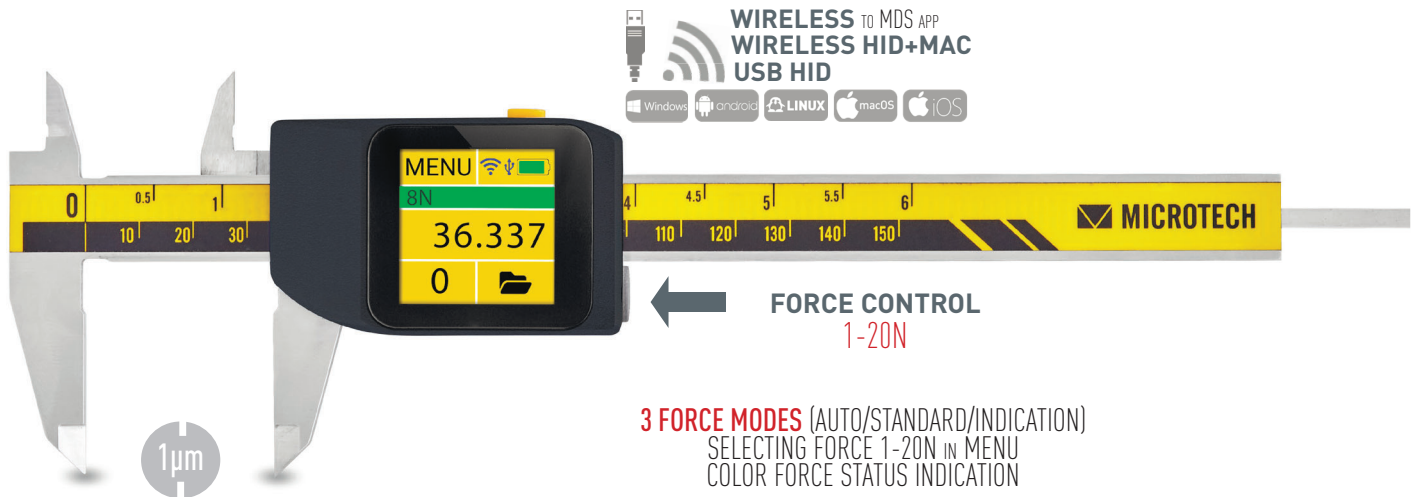

- Industry 4.0 adopted E-Force caliper with computerized MICS system with hi-res 1,54" color Touchscreen
- Patents US10184772, UA174949, UA126928
- Functions: Go/NoGo, Max/Min, Formula, Timer, Linear correction, Temperature correction, Resolution select, Connection indication
- Memory manager: 2000 values, Folders system, Statistics mode, Memory data transfer
- E-Force control module with Force selection 1-20N, color indication, AUTO-Force mode, Force indication
- **4 MODES DATA TRANSFER:** WIRELESS to MDS app (Windows, Android, iOS, MacOS); WIRELESS HID, WIRELESS HID+MAC, USB HID
- Top quality Aluminium housing (CNC machined solid block)
- Calibration certificate included (ISO17025 (Ilac MRA))

Item No	Range		Reso- lution	Accu- racy*	eForce	Jaws	Carbide jaws	Preset	Go/NoGo	Max/Min	Formula	Timer	Temp comp	Linear corr.	Calibr date	Recharge	Auto off	Password	Memory	Folders	Statistics	WIRELESS to app	WIRELESS HID	USB HID	FW update	Display		
	mm	inch																									mm	µm
141097015A	0-150	0-6"	0,001	±5	1-20	40/16		•	•	•	•	•	•	•	•	•	•	•	2000 val	•	•	•	•	•	•	1.54" Touchscreen		
141077015A			0,005	±10			•	•	•	•	•	•	•	•	•	•	•	•		•	•	•	•	•	•		•	•
141077015C			•	•			•	•	•	•	•	•	•	•	•	•	•	•		•	•	•	•	•	•		•	•
141097020A	0-200	0-8"	0,001	±8	1-20	50/17		•	•	•	•	•	•	•	•	•	•	•	2000 val	•	•	•	•	•	•	1.54" Touchscreen		
141077020A			0,005	±10			•	•	•	•	•	•	•	•	•	•	•	•		•	•	•	•	•	•		•	•
141077020C			•	•			•	•	•	•	•	•	•	•	•	•	•	•		•	•	•	•	•	•		•	•
141097030A	0-300	0-12"	0,001	±10	1-20	60/20		•	•	•	•	•	•	•	•	•	•	•	2000 val	•	•	•	•	•	•	1.54" Touchscreen		
141077030A			0,005	±15			•	•	•	•	•	•	•	•	•	•	•	•		•	•	•	•	•	•		•	•
141077030C			•	•			•	•	•	•	•	•	•	•	•	•	•	•		•	•	•	•	•	•		•	•

*Accuracy on external jaws. Internal jaws and Depth according ISO13385-1

OPTIONAL ACCESSORIES

DOWNLOAD APP