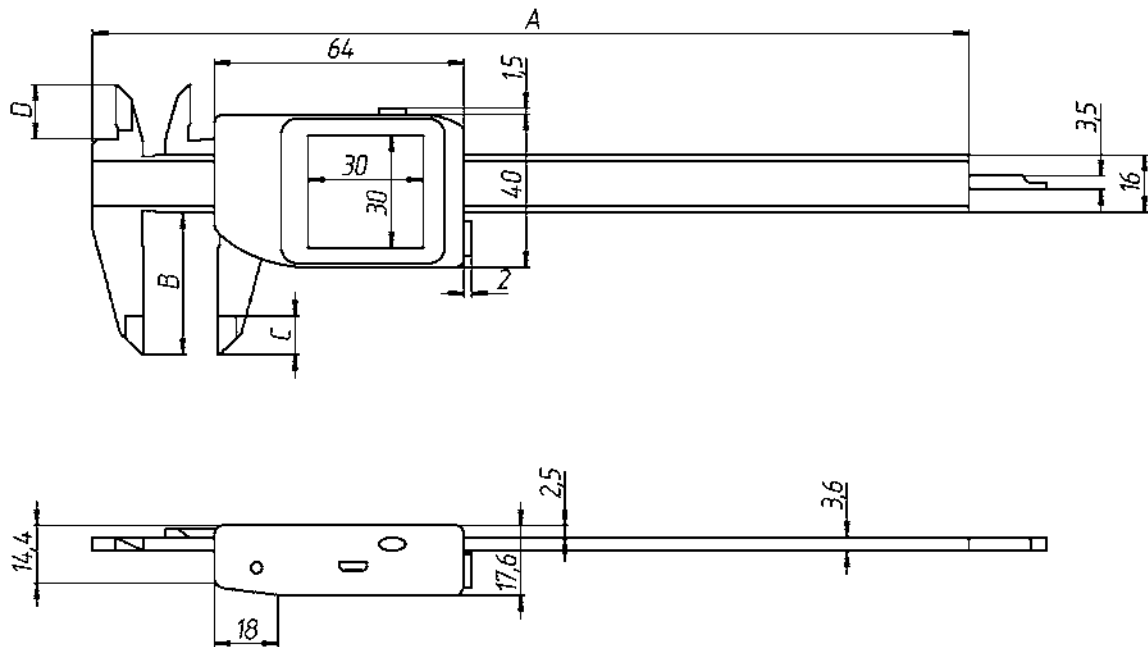

Item No	Range		Range	Accuracy	eForce	Dimensions				Protection	Display	Carbide jaws	Data output
	mm	inch				A	B	C	D				
141097015A	0-150	0-6"	0,001	±5	1-20	235	40	10	16	IP-54	Color 1.5" Touch-screen	+	WIRELESS+USB
141077015A			0,005	±10									
141077015C			0,001	±8									
141097020A	0-200	0-8"	0,001	±8	1-20	290	50	10	18	IP-54	Color 1.5" Touch-screen	+	WIRELESS+USB
141077020A			0,005	±10									
141077020C			0,001	±8									
141097030A	0-300	0-12"	0,001	±8	1-20	395	60	11	21	IP-54	Color 1.5" Touch-screen	+	WIRELESS+USB
141077030A			0,005	±15									
141077030C			0,001	±8									

OPTIONAL ACCESSORIES

FUNCTIONS

- E-FORCE 1-20 N WITH AUTO MODE
- LIMITS (Go/NoGo)
- PEAK VALUES (MAX/MIN)
- MEMORY, WITH STATISTICS
- TIMER
- FORMULA  $AX^2+BX+C$
- MM/INCH
- PRESET
- CALIBRATION DATE CONTROL
- PIN LOCK