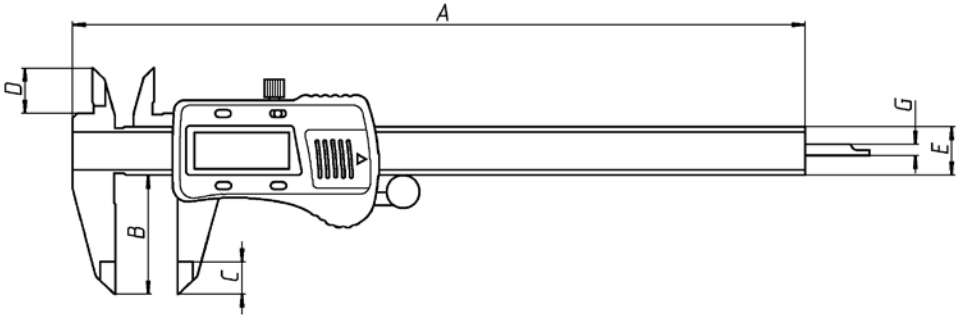

Item No	DIMENSIONS						Display	Protection
	A	B	C	D	E	G		
	mm	mm	mm	mm	mm	mm		
141082112	235	40	10	16	16	4x1,4	Digit height 9mm	IP-54
141082212	290	50	10	18	16	4x1,4		IP-54
141082312	395	60	11	21	16	4x1,4		IP-54