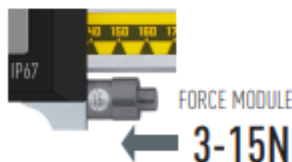

OPTIONAL ACCESSORIES

USB, WI-FI, RJ-45, RS-485, LoRa output