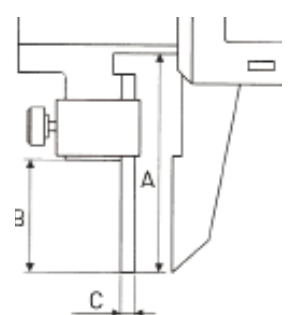

- TUBE caliper for wall depth measurings
- Digital IP54 / IP67 or Computerized **MICS** indication system Modification with **Long range** Wireless, Wireless HID or USB HID data transfer to Windows, Android, iOS, macOS, Linux systems direct to any app.
- **Calibration** certificate included (ISO17025 (Ilac MRA))

Item No	Range		Reso- lution	Accu- racy	Anvil D	Force	Protection	Preset	Go/NoGo	Max/Min	Formula	Timer	Temp comp	Linear corr	Calibr date	Recharge	Memory	WIRELESS	USB	FW update	Display				
	mm	inch	mm	µm	mm	N																			
TUBE DIGITAL CALIPER IP54																									
141230150	0-150	0-6"		±30																	13 mm				
141230200	0-200	0-8"	0,01	±30	4	-	IP54																		
141230300	0-300	0-12"		±30																					
TUBE DIGITAL CALIPER IP67																									
141230156	0-150	0-6"	0,001	±15	4	8/4		•													Swiss 11 mm digit				
141230153				±30		-	IP67	•																	
141230203				0-200		0-8"	0,01	±30			•														
141230303				0-300		0-12"		±30			•														
TUBE WIRELESS CALIPER IP67																									
141230153	0-150	0-6"		±30				•													Swiss 11 mm digit				
141230203	0-200	0-8"	0,01	±30	4	-	IP67	•																	
141230303	0-300	0-12"		±30				•																	
TUBE COMPUTERIZED CALIPER IP54																									
141230157	0-150	0-6"		±20				•	•	•	•	•	•	•	•	•	•				Touch 1,54"				
141230207	0-200	0-8"	0,005	±25	4	1-20	IP54	•	•	•	•	•	•	•	•	•	•	•	•	•					
141230307	0-300	0-12"		±25				•	•	•	•	•	•	•	•	•	•	•	•	•					

Range	A	B	C
mm	mm	mm	mm
0-150	46	30	4
0-200	50	40	4
0-300	50	40	4