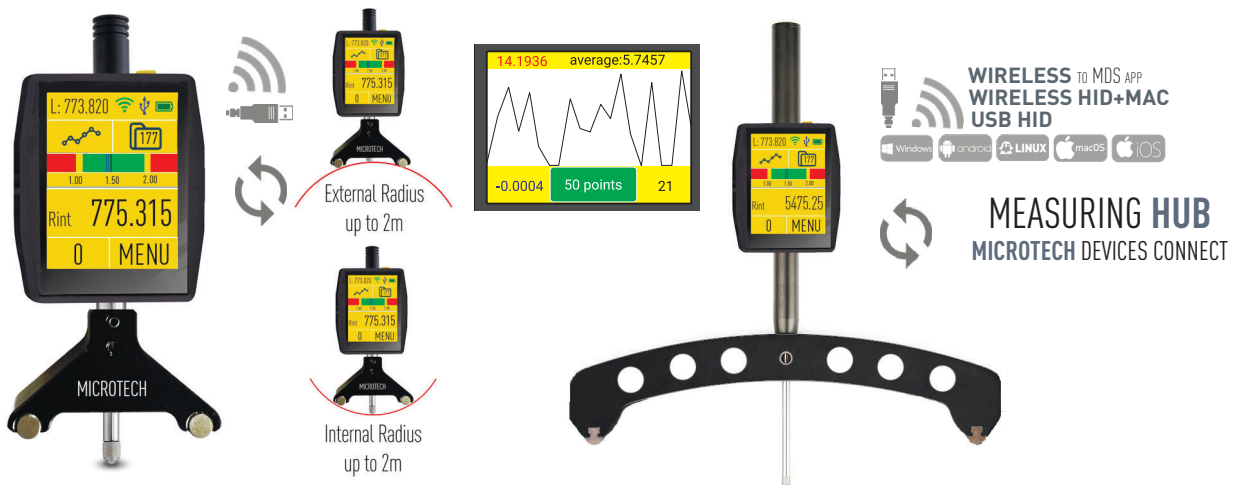

- Radius gauges for external & internal measurements
- **4 MODES DATA TRANSFER:** WIRELESS to MDS app (Windows, Android, iOS, MacOS); WIRELESS HID, WIRELESS HID+MAC, USB HID
- Calibration certificate included (ISO17025 (Ilac MRA))

Item No	Radius		Resol.	Accu- racy	Base	Measuring HUB	Graphic	Analog scale	Preset	Go/NoGo	Max/Min	Formula	Timer	Temp comp	Linear corr	Calibr date	FW update	Memory	WIRELESS	USB	Display				
	Range																					Type	µm	%	mm
	mm	inch																							
SPHERE RADIUS RADIAL GAUGES (EXTERNAL)																									
1250711206	320-1250	13-30"	sphere	1	1		•	•	•	•	•	•	•	•	•	•	•								
RADIUS RADIAL GAUGES (INTERNAL & EXTERNAL)																									
1250511017	5-60	0,2-1,2"	internal & external	1	0,4-1	10	•	•	•	•	•	•	•	•	•	•	•	Folders / 2000 val	Long range / HID	USB HID / Update	Touch 2,4"				
1250511007	40-1200	2-48"				40	•	•	•	•	•	•	•	•	•	•	•					•			
1250511117	250-7500	10-300"				200	•	•	•	•	•	•	•	•	•	•	•					•			
1250511127	500-15000	20-600"				300	•	•	•	•	•	•	•	•	•	•	•					•			
RADIUS GAUGES SET'S																									
1250512007	5-2000	0,2-100"	internal & external	1	0,4-1	10,40	•	•	•	•	•	•	•	•	•	•	•								
1250516007	40-15000	2-600"				40, 300	•	•	•	•	•	•	•	•	•	•	•	•	•						
1250517007	5-15000	0,2-600"				10, 40, 300	•	•	•	•	•	•	•	•	•	•	•	•	•						

WIDE RANGE EXTERNAL RADIUS COMPUTERIZED GAUGE

PAT.UA132139
PAT.UA10184772

Item No	Radius		Reso- lution	Base length	Accuracy	Measuring HUB	Graphic	Analog scale	Preset	Go/NoGo	Max/Min	Formula	Timer	Temp comp	Linear corr	Calibr date	FW update	Recharge	Memory	WIRELESS	USB	Display				
	Range																						Type	µm	mm	%
	mm	inch																								
1250530256	60-2550	2.5-100"	external	1	0,1%		•	•	•	•	•	•	•	•	•	•	•	•	•	•	•	•				
1250531156	100-11200	4-450"																					600			
1250533356	200-32200	8-1290"																					1200			
				2000			•	•	•	•	•	•	•	•	•	•	•	•	•	•	•	•				