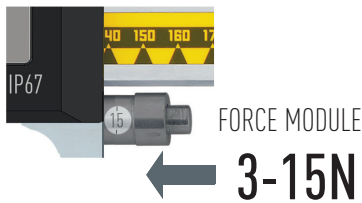

OPTIONAL ACCESSORIES

iOT MDS CONNECT DISPLAY UNIT
USB, WI-FI, RJ-45, RS-485, LoRA OUTPUT

ACCESSORIES FOR DATA TRANSFER

DOWNLOAD APP

Item No	Range		Resol	Jaw	Accur.	Bar section	Weight	Protection	mm/inch	Preset	ABS	WIRELESS					
	mm	inch											mm	mm	µm	mm	kg
MICRON LONG JAW DIGITAL CALIPER IP67																	
141073301	0-300	0-12"	0,001	100	±15	23x6	1.11	IP67	•	•	•	•					
141073501	0-500	0-20"		150	±20		1.45		•	•	•	•					
141073502	0-600	0-24"		100	±20		1.75		•	•	•	•					
141073601	0-600	0-24"		100	±20	1.66	•		•	•	•						
141073702	0-1000	0-40"		150	±30	32x7	3.32		•	•	•	•					
LONG JAW DIGITAL CALIPER IP67																	
141072311	0-300	0-12"	0,01	100	±30	17x5	0.69	IP67	•	•	•	•					
141072411	0-400	0-16"		100	±30	17x5	0.79		•	•	•	•					
141072511	0-500	0-20"		100	±30	17x5	0.88		•	•	•	•					
141073512	0-500	0-20"		150	±30	23x6	1.75	IP67	•	•	•	•					
141073515	0-500	0-20"		300	±40		2.65		•	•	•	•					
141073611	0-600	0-24"		100	±30	32x7	1.66		IP67	•	•	•	•				
141073712	0-1000	0-40"		150	±40		3.32			•	•	•	•				
141073715	0-1000	0-40"		300	±60	5.70	At case			•	•	•	•				
141073812	0-1500	0-60"		150	±50	42x8				IP67	•	•	•	•			
141073815	0-1500	0-60"		300	±70						•	•	•	•			
141073912	0-2000	0-80"	150	±60	•						•	•	•				
141073915	0-2000	0-80"	300	±80	53x8	IP67					•	•	•	•			
141073255	0-2500	0-100'		±90							•	•	•	•			
141073305	0-3000	0-120'		±100				•			•	•	•				
141073405	0-4000	0-160'	±130	53x8				IP67			•	•	•	•			
141073505	0-5000	0-200'	±160						•		•	•	•				
MICRON LONG JAW WIRELESS CALIPER IP67																	
141073371	0-300	0-12"	0,001	100			±15		23x6	1.11	IP67	•	•	•	•		
141073571	0-500	0-20"		150			±20			1.45		•	•	•	•		
141073572	0-600	0-24"		100			±20			1.75		•	•	•	•		
141073671	0-600	0-24"		100	±20	1.66	•		•	•		•					
141073772	0-1000	0-40"		150	±30	32x7	3.32		•	•		•	•				
LONG JAW WIRELESS CALIPER IP67																	
141072391	0-300	0-12"	0,01	100	±30	17x5	0.69	IP67	•	•	•	•					
141072491	0-400	0-16"		100	±30	17x5	0.79		•	•	•	•					
141072591	0-500	0-20"		100	±30	17x5	0.88		•	•	•	•					
141073592	0-500	0-20"		150	±30	23x6	1.75	IP67	•	•	•	•					
141073595	0-500	0-20"		300	±40		2.65		•	•	•	•					
141073691	0-600	0-24"		100	±30	32x7	1.66		IP67	•	•	•	•				
141073792	0-1000	0-40"		150	±40		3.32			•	•	•	•				
141073795	0-1000	0-40"		300	±60	5.70	At case			•	•	•	•				
141073892	0-1500	0-60"		150	±50	42x8				IP67	•	•	•	•			
141073895	0-1500	0-60"		300	±70						•	•	•	•			
141073992	0-2000	0-80"	150	±60	•						•	•	•				
141073995	0-2000	0-80"	300	±80	53x8	IP67					•	•	•	•			
141073265	0-2500	0-100'		±90							•	•	•	•			
141073315	0-3000	0-120'		±100				•			•	•	•				
141073415	0-4000	0-160'	±130	53x8				IP67			•	•	•	•			
141073515	0-5000	0-200'	±160						•		•	•	•				

WIRELESS to app / WIRELESS HID + MAC