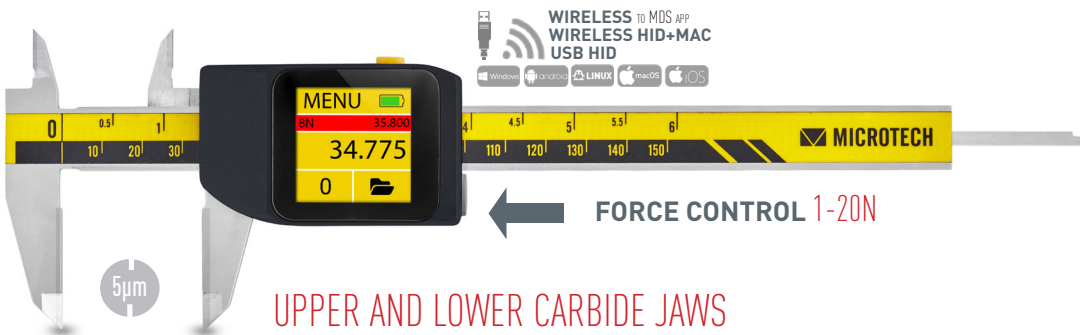

COMPUTERIZED E-FORCE CALIPER CARBIDE JAWS

UPPER AND LOWER CARBIDE JAWS

Item No	Range		Reso- lution	Accu- racy*	eForce	Jaws	CARBIDE	Preset	Go/NoGo	Max/Min	Formula	Timer	Temp comp	Linear corr.	Calibr date	Recharge	Auto off	Password	Memory	Statistics	WIRELESS	USB HID				
	mm	inch																					mm	µm	N	mm
141077015C	0-150	0-6"	0,005	±10	1-20	40/16	•	•	•	•	•	•	•	•	•	•	•	•	1000 val	•	•	•				
141077020C	0-200	0-8"		±10		50/17	•	•	•	•	•	•	•	•	•	•	•	•		•	•	•				
141077030C	0-300	0-12"		±15		60/20	•	•	•	•	•	•	•	•	•	•	•	•		•	•	•				

OPTIONAL ACCESSORIES

DOWNLOAD APP

*Accuracy on external jaws. Internal jaws and Depth according ISO13385-1